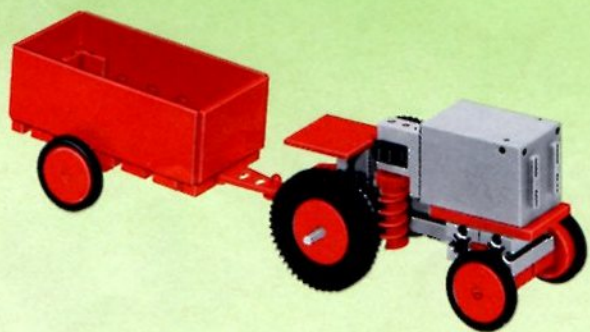

## mot1

Motor + Batteriestab  
motor + battery case  
moteur + boîtier pile  
motore + comando a batterie  
motor + batterijhouder

80

**Stückliste · part list · nomenclature · onderdelen lijst**

	1	Motor 6 V - Motor 6 V - Moteur courant continu 6 V · Motor 6 V - Art.-Nr. 3310391
	1	Batteriestab · Battery set - Boitier pile · Batterijhouder Art.-Nr. 3310411
	1	Federgelenkstein · Resilient elbow-joint · Element articulé à ressort · Verende scharniersteen Art.-Nr. 3313081
	1	Kardangelenk · Universal joint · Cardan · Cardan aandrijving Art.-Nr. 3310441
	1	Getriebehalter mit Schnecke · Bracket with worm · Réducteur à vis · Asdrager met worm Art.-Nr. 3310451
	1	Getriebehalter ohne Schnecke · Bracket without worm · Réducteur · Asdrager zonder worm Art.-Nr. 3310461
	1	Getriebehalter mit Welle 80 · Bracket with axle 80 · Réducteur à axe de 80 · Asdrager met as 80 Art.-Nr. 3382011
	1	Ritzel Z 10 mit Spannzange · Pinion with screw clamp Z 10 · Roue à 10 dents m 1,5 avec écrou de serrage · Rondsel Z 10 (klein tandwiel) m. spantang · Art.-Nr. 3310471
	1	Zahnrad Z 20 · Gearwheel Z 20 · Couronne à 20 dents m 1,5 · Tandwiel Z 20 Art.-Nr. 4310211
	1	Flachnabe · Flat hub · Moyeu plat · Platte naaf Art.-Nr. 3310151
	1	Kabel 2adrig, 1000 lang · Cable bi 1000 · Cable bifilaire 1000 · Twee-aderige Kabel, 1000 lang Art.-Nr. 3382161
	1	Achse 60 · Axle 60 (2½" approx.) · Axe de 60 · As 60 Art.-Nr. 4310323
	1	Adapter · Adapter · Adapter · Adapter Art.-Nr. 4382031
	2	Raupenband · Caterpillar track · Chenille · Rupsband Art.-Nr. 4310571