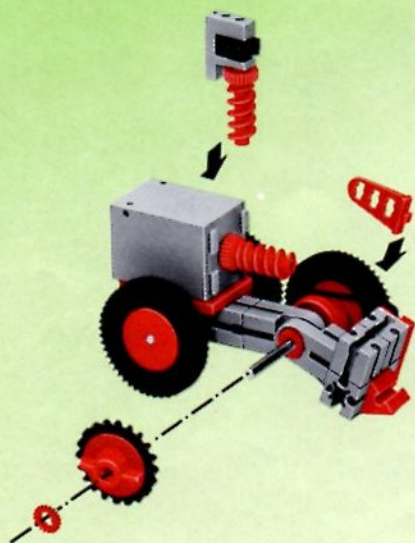

## mot1

Motor + Batteriestab  
motor + battery case  
moteur + boîtier pile  
motore + comando a batterie  
motor + batterijhouder

80

**Stückliste · part list · nomenclature · onderdelen lijst**

	1	Motor 6 V - Motor 6 V - Moteur courant continu 6 V · Motor 6 V - Art.-Nr. 3310391
	1	Batteriestab · Battery set - Boitier pile · Batterijhouder Art.-Nr. 3310411
	1	Federgelenkstein · Resilient elbow-joint · Element articulé à ressort · Verende scharniersteen Art.-Nr. 3313081
	1	Kardangelenk · Universal joint · Cardan · Cardan aandrijving Art.-Nr. 3310441
	1	Getriebehalter mit Schnecke · Bracket with worm · Réducteur à vis · Asdrager met worm Art.-Nr. 3310451
	1	Getriebehalter ohne Schnecke · Bracket without worm · Réducteur · Asdrager zonder worm Art.-Nr. 3310461
	1	Getriebehalter mit Welle 80 · Bracket with axle 80 · Réducteur à axe de 80 · Asdrager met as 80 Art.-Nr. 3382011
	1	Ritzel Z 10 mit Spannzange · Pinion with screw clamp Z 10 · Roue à 10 dents m 1,5 avec écrou de serrage · Rondsel Z 10 (klein tandwiel) m. spantang · Art.-Nr. 3310471
	1	Zahnrad Z 20 · Gearwheel Z 20 · Couronne à 20 dents m 1,5 · Tandwiel Z 20 Art.-Nr. 4310211
	1	Flachnabe · Flat hub · Moyeu plat · Platte naaf Art.-Nr. 3310151
	1	Kabel 2adrig, 1000 lang · Cable bi 1000 · Cable bifilaire 1000 · Twee-aderige Kabel, 1000 lang Art.-Nr. 3382161
	1	Achse 60 · Axle 60 (2½" approx.) · Axe de 60 · As 60 Art.-Nr. 4310323
	1	Adapter · Adapter · Adapter · Adapter Art.-Nr. 4382031
	2	Raupenband · Caterpillar track · Chenille · Rupsband Art.-Nr. 4310571