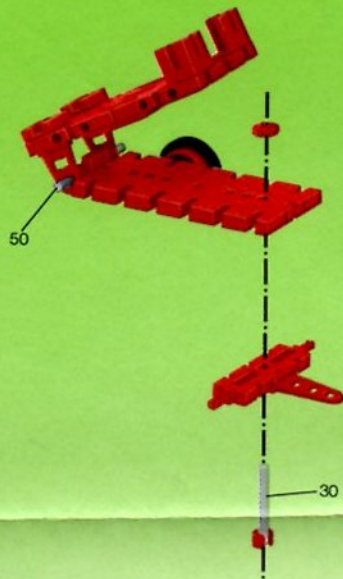

## mot1

Motor + Batteriestab  
motor + battery case  
moteur + boîtier pile  
motore + comando a batterie  
motor + batterijhouder

80

**Stückliste · part list · nomenclature · onderdelen lijst**

	1	Motor 6 V - Motor 6 V - Moteur courant continu 6 V · Motor 6 V - Art.-Nr. 3310391
	1	Batteriestab · Battery set - Boitier pile · Batterijhouder Art.-Nr. 3310411
	1	Federgelenkstein · Resilient elbow-joint · Element articulé à ressort · Verende scharniersteen Art.-Nr. 3313081
	1	Kardangelenk · Universal joint · Cardan · Cardan aandrijving Art.-Nr. 3310441
	1	Getriebehalter mit Schnecke · Bracket with worm · Réducteur à vis · Asdrager met worm Art.-Nr. 3310451
	1	Getriebehalter ohne Schnecke · Bracket without worm · Réducteur · Asdrager zonder worm Art.-Nr. 3310461
	1	Getriebehalter mit Welle 80 · Bracket with axle 80 · Réducteur à axe de 80 · Asdrager met as 80 Art.-Nr. 3382011
	1	Ritzel Z 10 mit Spannzange · Pinion with screw clamp Z 10 · Roue à 10 dents m 1,5 avec écrou de serrage · Rondsel Z 10 (klein tandwiel) m. spantang · Art.-Nr. 3310471
	1	Zahnrad Z 20 · Gearwheel Z 20 · Couronne à 20 dents m 1,5 · Tandwiel Z 20 Art.-Nr. 4310211
	1	Flachnabe · Flat hub · Moyeu plat · Platte naaf Art.-Nr. 3310151
	1	Kabel 2adrig, 1000 lang · Cable bi 1000 · Cable bifilaire 1000 · Twee-aderige Kabel, 1000 lang Art.-Nr. 3382161
	1	Achse 60 · Axle 60 (2½" approx.) · Axe de 60 · As 60 Art.-Nr. 4310323
	1	Adapter · Adapter · Adapter · Adapter Art.-Nr. 4382031
	2	Raupenband · Caterpillar track · Chenille · Rupsband Art.-Nr. 4310571