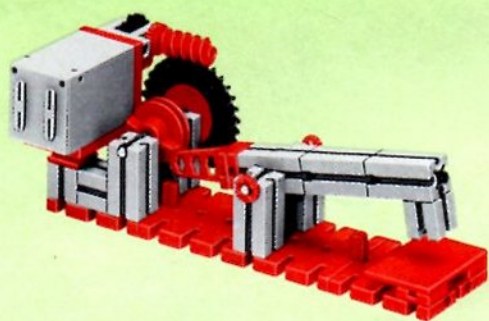

# fischer<sup>®</sup>technik<sup>®</sup>

## mot1

Motor + Batteriestab  
motor + battery case  
moteur + boîtier pile  
motore + comando a batterie  
motor + batterijhouder

80

**Stückliste · part list · nomenclature · onderdelen lijst**

	1	Motor 6 V - Motor 6 V - Moteur courant continu 6 V · Motor 6 V - Art.-Nr. 3310391
	1	Batteriestab · Battery set - Boitier pile · Batterijhouder Art.-Nr. 3310411
	1	Federgelenkstein · Resilient elbow-joint · Element articulé à ressort · Verende scharniersteen Art.-Nr. 3313081
	1	Kardangelenk · Universal joint · Cardan · Cardan aandrijving Art.-Nr. 3310441
	1	Getriebehalter mit Schnecke · Bracket with worm · Réducteur à vis · Asdrager met worm Art.-Nr. 3310451
	1	Getriebehalter ohne Schnecke · Bracket without worm · Réducteur · Asdrager zonder worm Art.-Nr. 3310461
	1	Getriebehalter mit Welle 80 · Bracket with axle 80 · Réducteur à axe de 80 · Asdrager met as 80 Art.-Nr. 3382011
	1	Ritzel Z 10 mit Spannzange · Pinion with screw clamp Z 10 · Roue à 10 dents m 1,5 avec écrou de serrage · Rondsel Z 10 (klein tandwiel) m. spantang · Art.-Nr. 3310471
	1	Zahnrad Z 20 · Gearwheel Z 20 · Couronne à 20 dents m 1,5 · Tandwiel Z 20 Art.-Nr. 4310211
	1	Flachnabe · Flat hub · Moyeu plat · Platte naaf Art.-Nr. 3310151
	1	Kabel 2adrig, 1000 lang · Cable bi 1000 · Cable bifilaire 1000 · Twee-aderige Kabel, 1000 lang Art.-Nr. 3382161
	1	Achse 60 · Axle 60 (2½" approx.) · Axe de 60 · As 60 Art.-Nr. 4310323
	1	Adapter · Adapter · Adapter · Adapter Art.-Nr. 4382031
	2	Raupenband · Caterpillar track · Chenille · Rupsband Art.-Nr. 4310571