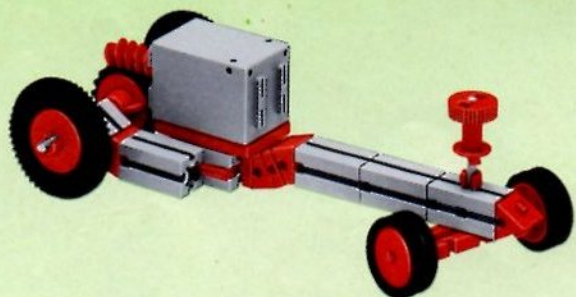

## mot1

Motor + Batteriestab  
motor + battery case  
moteur + boîtier pile  
motore + comando a batterie  
motor + batterijhouder

80

**Stückliste · part list · nomenclature · onderdelen lijst**

	1	Motor 6 V - Motor 6 V - Moteur courant continu 6 V · Motor 6 V - Art.-Nr. 3310391
	1	Batteriestab · Battery set - Boitier pile · Batterijhouder Art.-Nr. 3310411
	1	Federgelenkstein · Resilient elbow-joint · Element articulé à ressort · Verende scharniersteen Art.-Nr. 3313081
	1	Kardangelenk · Universal joint · Cardan · Cardan aandrijving Art.-Nr. 3310441
	1	Getriebehalter mit Schnecke · Bracket with worm · Réducteur à vis · Asdrager met worm Art.-Nr. 3310451
	1	Getriebehalter ohne Schnecke · Bracket without worm · Réducteur · Asdrager zonder worm Art.-Nr. 3310461
	1	Getriebehalter mit Welle 80 · Bracket with axle 80 · Réducteur à axe de 80 · Asdrager met as 80 Art.-Nr. 3382011
	1	Ritzel Z 10 mit Spannzange · Pinion with screw clamp Z 10 · Roue à 10 dents m 1,5 avec écrou de serrage · Rondsel Z 10 (klein tandwiel) m. spantang · Art.-Nr. 3310471
	1	Zahnrad Z 20 · Gearwheel Z 20 · Couronne à 20 dents m 1,5 · Tandwiel Z 20 Art.-Nr. 4310211
	1	Flachnabe · Flat hub · Moyeu plat · Platte naaf Art.-Nr. 3310151
	1	Kabel 2adrig, 1000 lang · Cable bi 1000 · Cable bifilaire 1000 · Twee-aderige Kabel, 1000 lang Art.-Nr. 3382161
	1	Achse 60 · Axle 60 (2½" approx.) · Axe de 60 · As 60 Art.-Nr. 4310323
	1	Adapter · Adapter · Adapter · Adapter Art.-Nr. 4382031
	2	Raupenband · Caterpillar track · Chenille · Rupsband Art.-Nr. 4310571