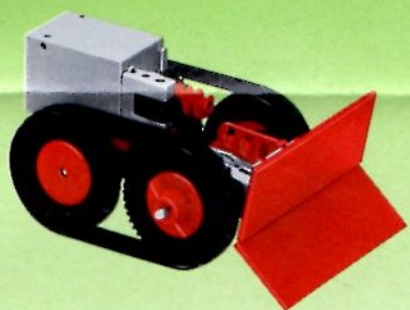

# fischer<sup>®</sup>technik<sup>®</sup>

## mot1

Motor + Batteriestab  
motor + battery case  
moteur + boîtier pile  
motore + comando a batterie  
motor + batterijhouder

80

**Stückliste · part list · nomenclature · onderdelen lijst**

	1	Motor 6 V - Motor 6 V - Moteur courant continu 6 V · Motor 6 V - Art.-Nr. 3310391
	1	Batteriestab · Battery set - Boitier pile · Batterijhouder Art.-Nr. 3310411
	1	Federgelenkstein · Resilient elbow-joint · Element articulé à ressort · Verende scharniersteen Art.-Nr. 3313081
	1	Kardangelenk · Universal joint · Cardan · Cardan aandrijving Art.-Nr. 3310441
	1	Getriebehalter mit Schnecke · Bracket with worm · Réducteur à vis · Asdrager met worm Art.-Nr. 3310451
	1	Getriebehalter ohne Schnecke · Bracket without worm · Réducteur · Asdrager zonder worm Art.-Nr. 3310461
	1	Getriebehalter mit Welle 80 · Bracket with axle 80 · Réducteur à axe de 80 · Asdrager met as 80 Art.-Nr. 3382011
	1	Ritzel Z 10 mit Spannzange · Pinion with screw clamp Z 10 · Roue à 10 dents m 1,5 avec écrou de serrage · Rondsel Z 10 (klein tandwiel) m. spantang · Art.-Nr. 3310471
	1	Zahnrad Z 20 · Gearwheel Z 20 · Couronne à 20 dents m 1,5 · Tandwiel Z 20 Art.-Nr. 4310211
	1	Flachnabe · Flat hub · Moyeu plat · Platte naaf Art.-Nr. 3310151
	1	Kabel 2adrig, 1000 lang · Cable bi 1000 · Cable bifilaire 1000 · Twee-aderige Kabel, 1000 lang Art.-Nr. 3382161
	1	Achse 60 · Axle 60 (2½" approx.) · Axe de 60 · As 60 Art.-Nr. 4310323
	1	Adapter · Adapter · Adapter · Adapter Art.-Nr. 4382031
	2	Raupenband · Caterpillar track · Chenille · Rupsband Art.-Nr. 4310571