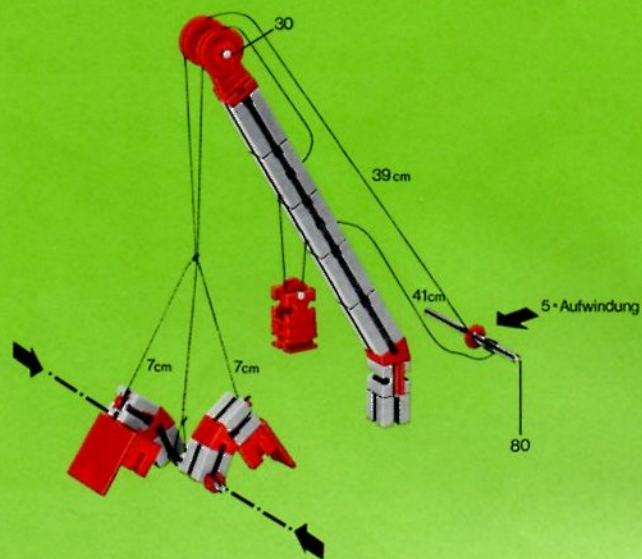

## mot1

Motor + Batteriestab  
motor + battery case  
moteur + boîtier pile  
motore + comando a batterie  
motor + batterijhouder

80

**Stückliste · part list · nomenclature · onderdelen lijst**

	1	Motor 6 V - Motor 6 V - Moteur courant continu 6 V · Motor 6 V - Art.-Nr. 3310391
	1	Batteriestab · Battery set - Boitier pile · Batterijhouder Art.-Nr. 3310411
	1	Federgelenkstein · Resilient elbow-joint · Element articulé à ressort · Verende scharniersteen Art.-Nr. 3313081
	1	Kardangelenk · Universal joint · Cardan · Cardan aandrijving Art.-Nr. 3310441
	1	Getriebehalter mit Schnecke · Bracket with worm · Réducteur à vis · Asdrager met worm Art.-Nr. 3310451
	1	Getriebehalter ohne Schnecke · Bracket without worm · Réducteur · Asdrager zonder worm Art.-Nr. 3310461
	1	Getriebehalter mit Welle 80 · Bracket with axle 80 · Réducteur à axe de 80 · Asdrager met as 80 Art.-Nr. 3382011
	1	Ritzel Z 10 mit Spannzange · Pinion with screw clamp Z 10 · Roue à 10 dents m 1,5 avec écrou de serrage · Rondsel Z 10 (klein tandwiel) m. spantang · Art.-Nr. 3310471
	1	Zahnrad Z 20 · Gearwheel Z 20 · Couronne à 20 dents m 1,5 · Tandwiel Z 20 Art.-Nr. 4310211
	1	Flachnabe · Flat hub · Moyeu plat · Platte naaf Art.-Nr. 3310151
	1	Kabel 2adrig, 1000 lang · Cable bi 1000 · Cable bifilaire 1000 · Twee-aderige Kabel, 1000 lang Art.-Nr. 3382161
	1	Achse 60 · Axle 60 (2½" approx.) · Axe de 60 · As 60 Art.-Nr. 4310323
	1	Adapter · Adapter · Adapter · Adapter Art.-Nr. 4382031
	2	Raupenband · Caterpillar track · Chenille · Rupsband Art.-Nr. 4310571