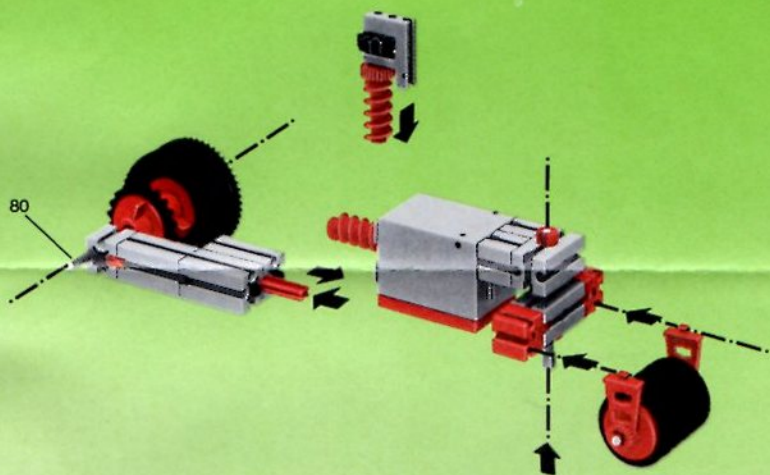

## mot1

Motor + Batteriestab  
motor + battery case  
moteur + boîtier pile  
motore + comando a batterie  
motor + batterijhouder

80

**Stückliste · part list · nomenclature · onderdelen lijst**

	1	Motor 6 V - Motor 6 V - Moteur courant continu 6 V · Motor 6 V - Art.-Nr. 3310391
	1	Batteriestab · Battery set - Boitier pile · Batterijhouder Art.-Nr. 3310411
	1	Federgelenkstein · Resilient elbow-joint · Element articulé à ressort · Verende scharniersteen Art.-Nr. 3313081
	1	Kardangelenk · Universal joint · Cardan · Cardan aandrijving Art.-Nr. 3310441
	1	Getriebehalter mit Schnecke · Bracket with worm · Réducteur à vis · Asdrager met worm Art.-Nr. 3310451
	1	Getriebehalter ohne Schnecke · Bracket without worm · Réducteur · Asdrager zonder worm Art.-Nr. 3310461
	1	Getriebehalter mit Welle 80 · Bracket with axle 80 · Réducteur à axe de 80 · Asdrager met as 80 Art.-Nr. 3382011
	1	Ritzel Z 10 mit Spannzange · Pinion with screw clamp Z 10 · Roue à 10 dents m 1,5 avec écrou de serrage · Rondsel Z 10 (klein tandwiel) m. spantang · Art.-Nr. 3310471
	1	Zahnrad Z 20 · Gearwheel Z 20 · Couronne à 20 dents m 1,5 · Tandwiel Z 20 Art.-Nr. 4310211
	1	Flachnabe · Flat hub · Moyeu plat · Platte naaf Art.-Nr. 3310151
	1	Kabel 2adrig, 1000 lang · Cable bi 1000 · Cable bifilaire 1000 · Twee-aderige Kabel, 1000 lang Art.-Nr. 3382161
	1	Achse 60 · Axle 60 (2½" approx.) · Axe de 60 · As 60 Art.-Nr. 4310323
	1	Adapter · Adapter · Adapter · Adapter Art.-Nr. 4382031
	2	Raupenband · Caterpillar track · Chenille · Rupsband Art.-Nr. 4310571