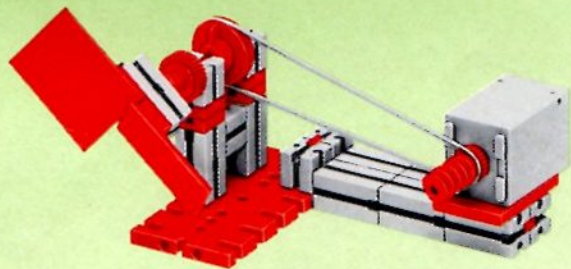

## mot1

Motor + Batteriestab  
motor + battery case  
moteur + boîtier pile  
motore + comando a batterie  
motor + batterijhouder

80

**Stückliste · part list · nomenclature · onderdelen lijst**

	1	Motor 6 V - Motor 6 V - Moteur courant continu 6 V · Motor 6 V - Art.-Nr. 3310391
	1	Batteriestab · Battery set - Boitier pile · Batterijhouder Art.-Nr. 3310411
	1	Federgelenkstein · Resilient elbow-joint · Element articulé à ressort · Verende scharniersteen Art.-Nr. 3313081
	1	Kardangelenk · Universal joint · Cardan · Cardan aandrijving Art.-Nr. 3310441
	1	Getriebehalter mit Schnecke · Bracket with worm · Réducteur à vis · Asdrager met worm Art.-Nr. 3310451
	1	Getriebehalter ohne Schnecke · Bracket without worm · Réducteur · Asdrager zonder worm Art.-Nr. 3310461
	1	Getriebehalter mit Welle 80 · Bracket with axle 80 · Réducteur à axe de 80 · Asdrager met as 80 Art.-Nr. 3382011
	1	Ritzel Z 10 mit Spannzange · Pinion with screw clamp Z 10 · Roue à 10 dents m 1,5 avec écrou de serrage · Rondsel Z 10 (klein tandwiel) m. spantang · Art.-Nr. 3310471
	1	Zahnrad Z 20 · Gearwheel Z 20 · Couronne à 20 dents m 1,5 · Tandwiel Z 20 Art.-Nr. 4310211
	1	Flachnabe · Flat hub · Moyeu plat · Platte naaf Art.-Nr. 3310151
	1	Kabel 2adrig, 1000 lang · Cable bi 1000 · Cable bifilaire 1000 · Twee-aderige Kabel, 1000 lang Art.-Nr. 3382161
	1	Achse 60 · Axle 60 (2½" approx.) · Axe de 60 · As 60 Art.-Nr. 4310323
	1	Adapter · Adapter · Adapter · Adapter Art.-Nr. 4382031
	2	Raupenband · Caterpillar track · Chenille · Rupsband Art.-Nr. 4310571