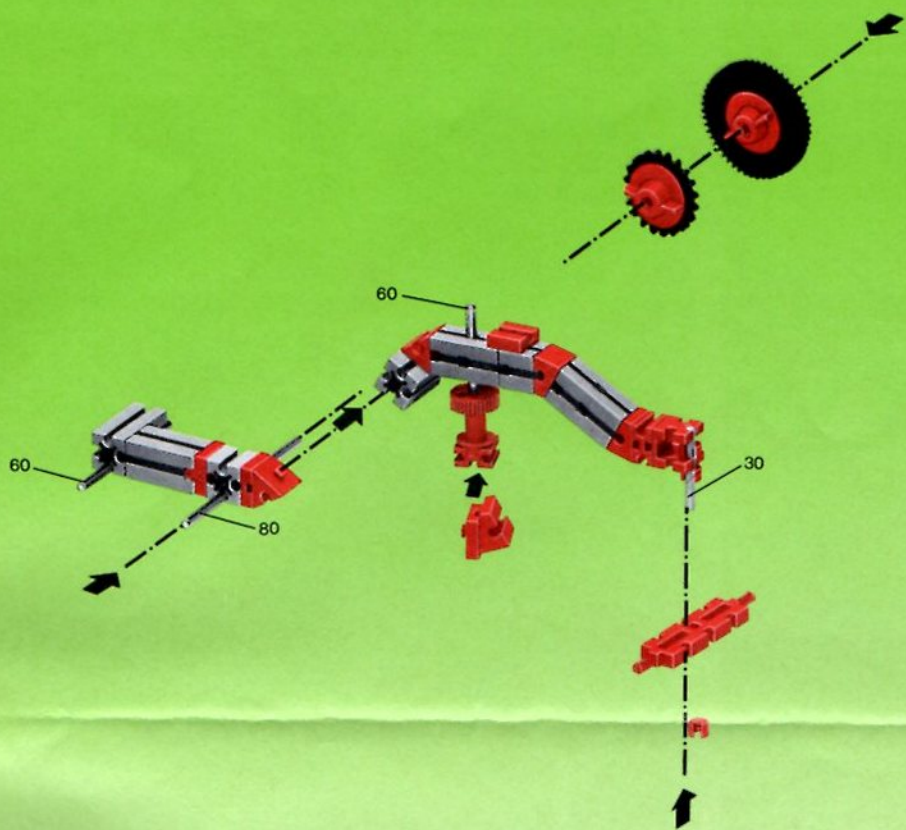

## mot1

Motor + Batteriestab  
motor + battery case  
moteur + boîtier pile  
motore + comando a batterie  
motor + batterijhouder

80

**Stückliste · part list · nomenclature · onderdelen lijst**

	1	Motor 6 V - Motor 6 V - Moteur courant continu 6 V · Motor 6 V - Art.-Nr. 3310391
	1	Batteriestab · Battery set - Boitier pile · Batterijhouder Art.-Nr. 3310411
	1	Federgelenkstein · Resilient elbow-joint · Element articulé à ressort · Verende scharniersteen Art.-Nr. 3313081
	1	Kardangelenk · Universal joint · Cardan · Cardan aandrijving Art.-Nr. 3310441
	1	Getriebehalter mit Schnecke · Bracket with worm · Réducteur à vis · Asdrager met worm Art.-Nr. 3310451
	1	Getriebehalter ohne Schnecke · Bracket without worm · Réducteur · Asdrager zonder worm Art.-Nr. 3310461
	1	Getriebehalter mit Welle 80 · Bracket with axle 80 · Réducteur à axe de 80 · Asdrager met as 80 Art.-Nr. 3382011
	1	Ritzel Z 10 mit Spannzange · Pinion with screw clamp Z 10 · Roue à 10 dents m 1,5 avec écrou de serrage · Rondsel Z 10 (klein tandwiel) m. spantang · Art.-Nr. 3310471
	1	Zahnrad Z 20 · Gearwheel Z 20 · Couronne à 20 dents m 1,5 · Tandwiel Z 20 Art.-Nr. 4310211
	1	Flachnabe · Flat hub · Moyeu plat · Platte naaf Art.-Nr. 3310151
	1	Kabel 2adrig, 1000 lang · Cable bi 1000 · Cable bifilaire 1000 · Twee-aderige Kabel, 1000 lang Art.-Nr. 3382161
	1	Achse 60 · Axle 60 (2½" approx.) · Axe de 60 · As 60 Art.-Nr. 4310323
	1	Adapter · Adapter · Adapter · Adapter Art.-Nr. 4382031
	2	Raupenband · Caterpillar track · Chenille · Rupsband Art.-Nr. 4310571