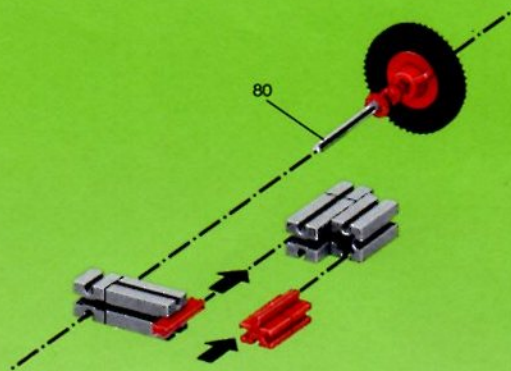

## mot1

Motor + Batteriestab  
motor + battery case  
moteur + boîtier pile  
motore + comando a batterie  
motor + batterijhouder

80

**Stückliste · part list · nomenclature · onderdelen lijst**

	1	Motor 6 V - Motor 6 V - Moteur courant continu 6 V · Motor 6 V - Art.-Nr. 3310391
	1	Batteriestab · Battery set - Boitier pile · Batterijhouder Art.-Nr. 3310411
	1	Federgelenkstein · Resilient elbow-joint · Element articulé à ressort · Verende scharniersteen Art.-Nr. 3313081
	1	Kardangelenk · Universal joint · Cardan · Cardan aandrijving Art.-Nr. 3310441
	1	Getriebehalter mit Schnecke · Bracket with worm · Réducteur à vis · Asdrager met worm Art.-Nr. 3310451
	1	Getriebehalter ohne Schnecke · Bracket without worm · Réducteur · Asdrager zonder worm Art.-Nr. 3310461
	1	Getriebehalter mit Welle 80 · Bracket with axle 80 · Réducteur à axe de 80 · Asdrager met as 80 Art.-Nr. 3382011
	1	Ritzel Z 10 mit Spannzange · Pinion with screw clamp Z 10 · Roue à 10 dents m 1,5 avec écrou de serrage · Rondsel Z 10 (klein tandwiel) m. spantang · Art.-Nr. 3310471
	1	Zahnrad Z 20 · Gearwheel Z 20 · Couronne à 20 dents m 1,5 · Tandwiel Z 20 Art.-Nr. 4310211
	1	Flachnabe · Flat hub · Moyeu plat · Platte naaf Art.-Nr. 3310151
	1	Kabel 2adrig, 1000 lang · Cable bi 1000 · Cable bifilaire 1000 · Twee-aderige Kabel, 1000 lang Art.-Nr. 3382161
	1	Achse 60 · Axle 60 (2½" approx.) · Axe de 60 · As 60 Art.-Nr. 4310323
	1	Adapter · Adapter · Adapter · Adapter Art.-Nr. 4382031
	2	Raupenband · Caterpillar track · Chenille · Rupsband Art.-Nr. 4310571