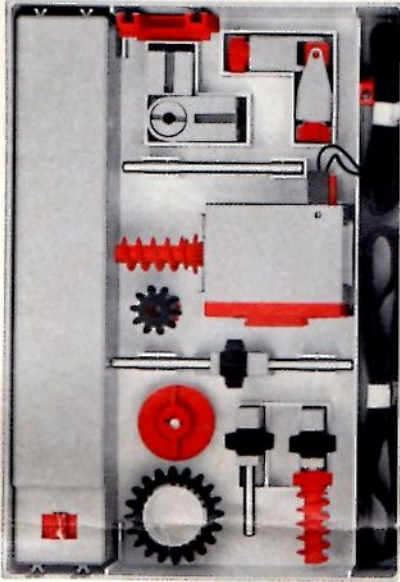

# fischer<sup>®</sup>technik<sup>®</sup>

## mot1

Motor + Batteriestab  
motor + battery case  
moteur + boîtier pile  
motore + comando a batterie  
motor + batterijhouder

80

**Stückliste · part list · nomenclature · onderdelen lijst**

	1	Motor 6 V - Motor 6 V - Moteur courant continu 6 V · Motor 6 V - Art.-Nr. 3310391
	1	Batteriestab · Battery set - Boitier pile · Batterijhouder Art.-Nr. 3310411
	1	Federgelenkstein · Resilient elbow-joint · Element articulé à ressort · Verende scharniersteen Art.-Nr. 3313081
	1	Kardangelenk · Universal joint · Cardan · Cardan aandrijving Art.-Nr. 3310441
	1	Getriebehalter mit Schnecke · Bracket with worm · Réducteur à vis · Asdrager met worm Art.-Nr. 3310451
	1	Getriebehalter ohne Schnecke · Bracket without worm · Réducteur · Asdrager zonder worm Art.-Nr. 3310461
	1	Getriebehalter mit Welle 80 · Bracket with axle 80 · Réducteur à axe de 80 · Asdrager met as 80 Art.-Nr. 3382011
	1	Ritzel Z 10 mit Spannzange · Pinion with screw clamp Z 10 · Roue à 10 dents m 1,5 avec écrou de serrage · Rondsel Z 10 (klein tandwiel) m. spantang · Art.-Nr. 3310471
	1	Zahnrad Z 20 · Gearwheel Z 20 · Couronne à 20 dents m 1,5 · Tandwiel Z 20 Art.-Nr. 4310211
	1	Flachnabe · Flat hub · Moyeu plat · Platte naaf Art.-Nr. 3310151
	1	Kabel 2adrig, 1000 lang · Cable bi 1000 · Cable bifilaire 1000 · Twee-aderige Kabel, 1000 lang Art.-Nr. 3382161
	1	Achse 60 · Axle 60 (2½" approx.) · Axe de 60 · As 60 Art.-Nr. 4310323
	1	Adapter · Adapter · Adapter · Adapter Art.-Nr. 4382031
	2	Raupenband · Caterpillar track · Chenille · Rupsband Art.-Nr. 4310571