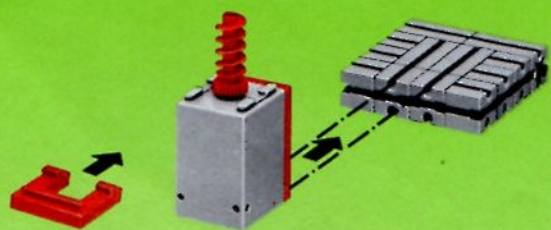

# fischer<sup>®</sup>technik<sup>®</sup>

## mot1

Motor + Batteriestab  
motor + battery case  
moteur + boîtier pile  
motore + comando a batterie  
motor + batterijhouder

80

**Stückliste · part list · nomenclature · onderdelen lijst**

	1	Motor 6 V - Motor 6 V - Moteur courant continu 6 V · Motor 6 V - Art.-Nr. 3310391
	1	Batteriestab · Battery set - Boitier pile · Batterijhouder Art.-Nr. 3310411
	1	Federgelenkstein · Resilient elbow-joint · Element articulé à ressort · Verende scharniersteen Art.-Nr. 3313081
	1	Kardangelenk · Universal joint · Cardan · Cardan aandrijving Art.-Nr. 3310441
	1	Getriebehalter mit Schnecke · Bracket with worm · Réducteur à vis · Asdrager met worm Art.-Nr. 3310451
	1	Getriebehalter ohne Schnecke · Bracket without worm · Réducteur · Asdrager zonder worm Art.-Nr. 3310461
	1	Getriebehalter mit Welle 80 · Bracket with axle 80 · Réducteur à axe de 80 · Asdrager met as 80 Art.-Nr. 3382011
	1	Ritzel Z 10 mit Spannzange · Pinion with screw clamp Z 10 · Roue à 10 dents m 1,5 avec écrou de serrage · Rondsel Z 10 (klein tandwiel) m. spantang · Art.-Nr. 3310471
	1	Zahnrad Z 20 · Gearwheel Z 20 · Couronne à 20 dents m 1,5 · Tandwiel Z 20 Art.-Nr. 4310211
	1	Flachnabe · Flat hub · Moyeu plat · Platte naaf Art.-Nr. 3310151
	1	Kabel 2adrig, 1000 lang · Cable bi 1000 · Cable bifilaire 1000 · Twee-aderige Kabel, 1000 lang Art.-Nr. 3382161
	1	Achse 60 · Axle 60 (2½" approx.) · Axe de 60 · As 60 Art.-Nr. 4310323
	1	Adapter · Adapter · Adapter · Adapter Art.-Nr. 4382031
	2	Raupenband · Caterpillar track · Chenille · Rupsband Art.-Nr. 4310571