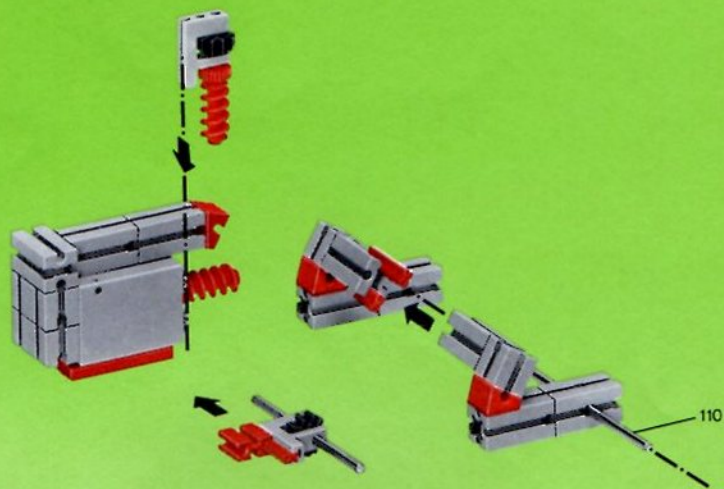

## mot1

Motor + Batteriestab  
motor + battery case  
moteur + boîtier pile  
motore + comando a batterie  
motor + batterijhouder

80

**Stückliste · part list · nomenclature · onderdelen lijst**

	1	Motor 6 V - Motor 6 V - Moteur courant continu 6 V · Motor 6 V - Art.-Nr. 3310391
	1	Batteriestab · Battery set - Boitier pile · Batterijhouder Art.-Nr. 3310411
	1	Federgelenkstein · Resilient elbow-joint · Element articulé à ressort · Verende scharniersteen Art.-Nr. 3313081
	1	Kardangelenk · Universal joint · Cardan · Cardan aandrijving Art.-Nr. 3310441
	1	Getriebehalter mit Schnecke · Bracket with worm · Réducteur à vis · Asdrager met worm Art.-Nr. 3310451
	1	Getriebehalter ohne Schnecke · Bracket without worm · Réducteur · Asdrager zonder worm Art.-Nr. 3310461
	1	Getriebehalter mit Welle 80 · Bracket with axle 80 · Réducteur à axe de 80 · Asdrager met as 80 Art.-Nr. 3382011
	1	Ritzel Z 10 mit Spannzange · Pinion with screw clamp Z 10 · Roue à 10 dents m 1,5 avec écrou de serrage · Rondsel Z 10 (klein tandwiel) m. spantang · Art.-Nr. 3310471
	1	Zahnrad Z 20 · Gearwheel Z 20 · Couronne à 20 dents m 1,5 · Tandwiel Z 20 Art.-Nr. 4310211
	1	Flachnabe · Flat hub · Moyeu plat · Platte naaf Art.-Nr. 3310151
	1	Kabel 2adrig, 1000 lang · Cable bi 1000 · Cable bifilaire 1000 · Twee-aderige Kabel, 1000 lang Art.-Nr. 3382161
	1	Achse 60 · Axle 60 (2½" approx.) · Axe de 60 · As 60 Art.-Nr. 4310323
	1	Adapter · Adapter · Adapter · Adapter Art.-Nr. 4382031
	2	Raupenband · Caterpillar track · Chenille · Rupsband Art.-Nr. 4310571