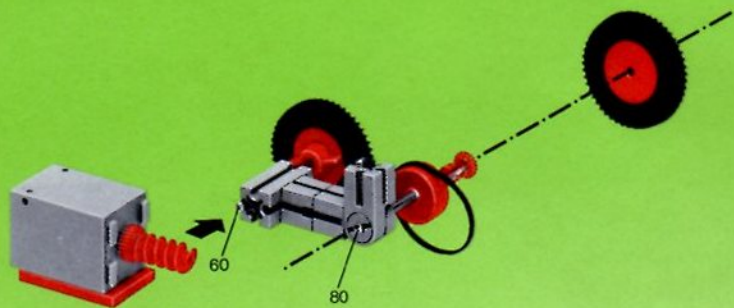

## mot1

Motor + Batteriestab  
motor + battery case  
moteur + boîtier pile  
motore + comando a batterie  
motor + batterijhouder

80

**Stückliste · part list · nomenclature · onderdelen lijst**

	1	Motor 6 V - Motor 6 V - Moteur courant continu 6 V · Motor 6 V - Art.-Nr. 3310391
	1	Batteriestab · Battery set - Boitier pile · Batterijhouder Art.-Nr. 3310411
	1	Federgelenkstein · Resilient elbow-joint · Element articulé à ressort · Verende scharniersteen Art.-Nr. 3313081
	1	Kardangelenk · Universal joint · Cardan · Cardan aandrijving Art.-Nr. 3310441
	1	Getriebehalter mit Schnecke · Bracket with worm · Réducteur à vis · Asdrager met worm Art.-Nr. 3310451
	1	Getriebehalter ohne Schnecke · Bracket without worm · Réducteur · Asdrager zonder worm Art.-Nr. 3310461
	1	Getriebehalter mit Welle 80 · Bracket with axle 80 · Réducteur à axe de 80 · Asdrager met as 80 Art.-Nr. 3382011
	1	Ritzel Z 10 mit Spannzange · Pinion with screw clamp Z 10 · Roue à 10 dents m 1,5 avec écrou de serrage · Rondsel Z 10 (klein tandwiel) m. spantang · Art.-Nr. 3310471
	1	Zahnrad Z 20 · Gearwheel Z 20 · Couronne à 20 dents m 1,5 · Tandwiel Z 20 Art.-Nr. 4310211
	1	Flachnabe · Flat hub · Moyeu plat · Platte naaf Art.-Nr. 3310151
	1	Kabel 2adrig, 1000 lang · Cable bi 1000 · Cable bifilaire 1000 · Twee-aderige Kabel, 1000 lang Art.-Nr. 3382161
	1	Achse 60 · Axle 60 (2½" approx.) · Axe de 60 · As 60 Art.-Nr. 4310323
	1	Adapter · Adapter · Adapter · Adapter Art.-Nr. 4382031
	2	Raupenband · Caterpillar track · Chenille · Rupsband Art.-Nr. 4310571