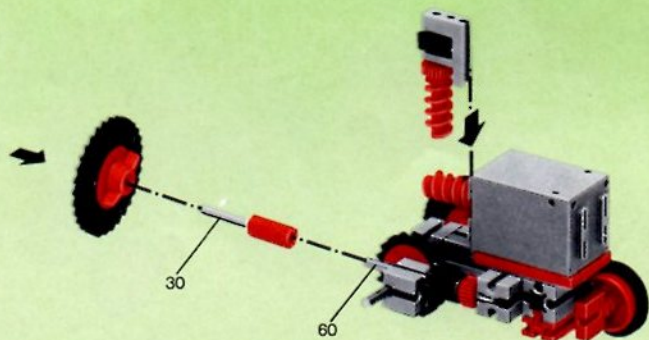

## mot1

Motor + Batteriestab  
motor + battery case  
moteur + boîtier pile  
motore + comando a batterie  
motor + batterijhouder

80

**Stückliste · part list · nomenclature · onderdelen lijst**

	1	Motor 6 V - Motor 6 V - Moteur courant continu 6 V · Motor 6 V - Art.-Nr. 3310391
	1	Batteriestab · Battery set - Boitier pile · Batterijhouder Art.-Nr. 3310411
	1	Federgelenkstein · Resilient elbow-joint · Element articulé à ressort · Verende scharniersteen Art.-Nr. 3313081
	1	Kardangelenk · Universal joint · Cardan · Cardan aandrijving Art.-Nr. 3310441
	1	Getriebehalter mit Schnecke · Bracket with worm · Réducteur à vis · Asdrager met worm Art.-Nr. 3310451
	1	Getriebehalter ohne Schnecke · Bracket without worm · Réducteur · Asdrager zonder worm Art.-Nr. 3310461
	1	Getriebehalter mit Welle 80 · Bracket with axle 80 · Réducteur à axe de 80 · Asdrager met as 80 Art.-Nr. 3382011
	1	Ritzel Z 10 mit Spannzange · Pinion with screw clamp Z 10 · Roue à 10 dents m 1,5 avec écrou de serrage · Rondsel Z 10 (klein tandwiel) m. spantang · Art.-Nr. 3310471
	1	Zahnrad Z 20 · Gearwheel Z 20 · Couronne à 20 dents m 1,5 · Tandwiel Z 20 Art.-Nr. 4310211
	1	Flachnabe · Flat hub · Moyeu plat · Platte naaf Art.-Nr. 3310151
	1	Kabel 2adrig, 1000 lang · Cable bi 1000 · Cable bifilaire 1000 · Twee-aderige Kabel, 1000 lang Art.-Nr. 3382161
	1	Achse 60 · Axle 60 (2½" approx.) · Axe de 60 · As 60 Art.-Nr. 4310323
	1	Adapter · Adapter · Adapter · Adapter Art.-Nr. 4382031
	2	Raupenband · Caterpillar track · Chenille · Rupsband Art.-Nr. 4310571