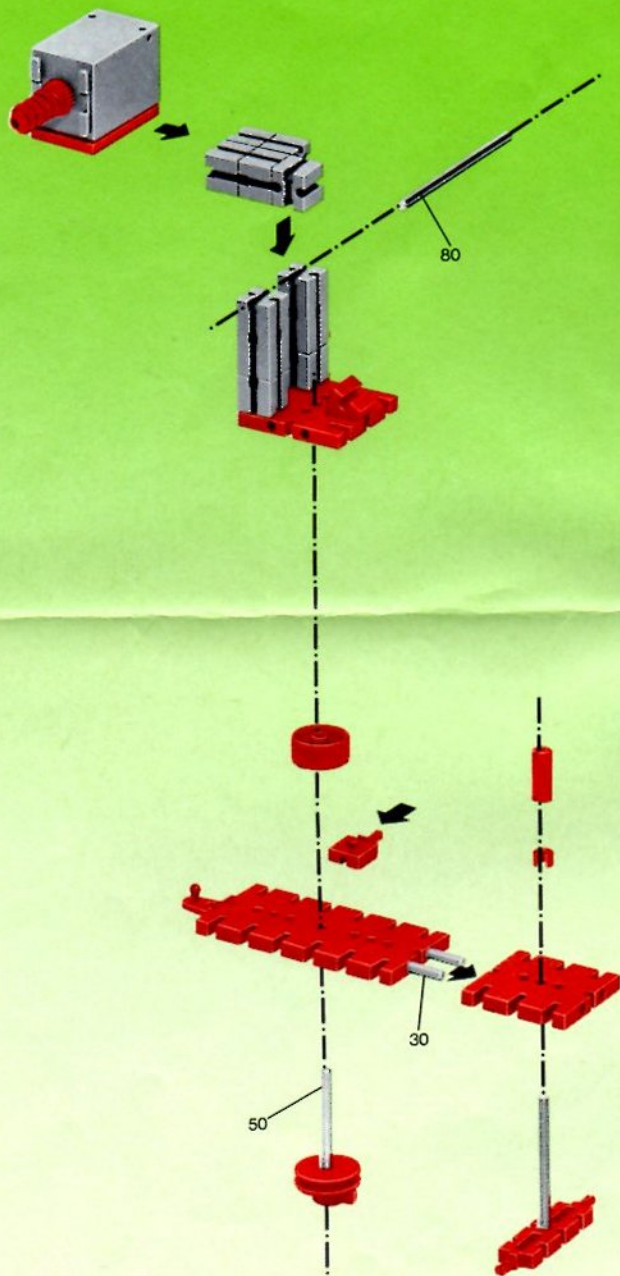

## mot1

Motor + Batteriestab  
motor + battery case  
moteur + boîtier pile  
motore + comando a batterie  
motor + batterijhouder

80

**Stückliste · part list · nomenclature · onderdelen lijst**

	1	Motor 6 V - Motor 6 V - Moteur courant continu 6 V · Motor 6 V - Art.-Nr. 3310391
	1	Batteriestab · Battery set - Boitier pile · Batterijhouder Art.-Nr. 3310411
	1	Federgelenkstein · Resilient elbow-joint · Element articulé à ressort · Verende scharniersteen Art.-Nr. 3313081
	1	Kardangelenk · Universal joint · Cardan · Cardan aandrijving Art.-Nr. 3310441
	1	Getriebehalter mit Schnecke · Bracket with worm · Réducteur à vis · Asdrager met worm Art.-Nr. 3310451
	1	Getriebehalter ohne Schnecke · Bracket without worm · Réducteur · Asdrager zonder worm Art.-Nr. 3310461
	1	Getriebehalter mit Welle 80 · Bracket with axle 80 · Réducteur à axe de 80 · Asdrager met as 80 Art.-Nr. 3382011
	1	Ritzel Z 10 mit Spannzange · Pinion with screw clamp Z 10 · Roue à 10 dents m 1,5 avec écrou de serrage · Rondsel Z 10 (klein tandwiel) m. spantang · Art.-Nr. 3310471
	1	Zahnrad Z 20 · Gearwheel Z 20 · Couronne à 20 dents m 1,5 · Tandwiel Z 20 Art.-Nr. 4310211
	1	Flachnabe · Flat hub · Moyeu plat · Platte naaf Art.-Nr. 3310151
	1	Kabel 2adrig, 1000 lang · Cable bi 1000 · Cable bifilaire 1000 · Twee-aderige Kabel, 1000 lang Art.-Nr. 3382161
	1	Achse 60 · Axle 60 (2½" approx.) · Axe de 60 · As 60 Art.-Nr. 4310323
	1	Adapter · Adapter · Adapter · Adapter Art.-Nr. 4382031
	2	Raupenband · Caterpillar track · Chenille · Rupsband Art.-Nr. 4310571