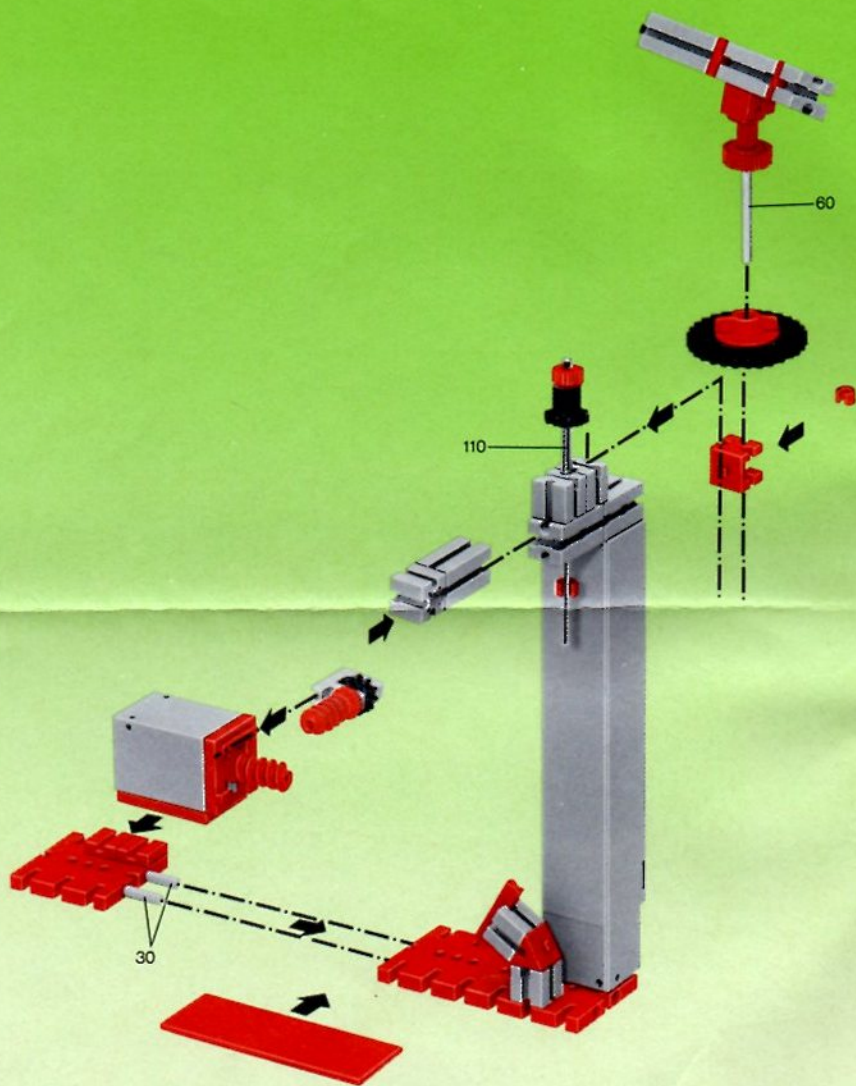

## mot1

Motor + Batteriestab  
motor + battery case  
moteur + boîtier pile  
motore + comando a batterie  
motor + batterijhouder

80

**Stückliste · part list · nomenclature · onderdelen lijst**

	1	Motor 6 V - Motor 6 V - Moteur courant continu 6 V · Motor 6 V - Art.-Nr. 3310391
	1	Batteriestab · Battery set - Boitier pile · Batterijhouder Art.-Nr. 3310411
	1	Federgelenkstein · Resilient elbow-joint · Element articulé à ressort · Verende scharniersteen Art.-Nr. 3313081
	1	Kardangelenk · Universal joint · Cardan · Cardan aandrijving Art.-Nr. 3310441
	1	Getriebehalter mit Schnecke · Bracket with worm · Réducteur à vis · Asdrager met worm Art.-Nr. 3310451
	1	Getriebehalter ohne Schnecke · Bracket without worm · Réducteur · Asdrager zonder worm Art.-Nr. 3310461
	1	Getriebehalter mit Welle 80 · Bracket with axle 80 · Réducteur à axe de 80 · Asdrager met as 80 Art.-Nr. 3382011
	1	Ritzel Z 10 mit Spannzange · Pinion with screw clamp Z 10 · Roue à 10 dents m 1,5 avec écrou de serrage · Rondsel Z 10 (klein tandwiel) m. spantang · Art.-Nr. 3310471
	1	Zahnrad Z 20 · Gearwheel Z 20 · Couronne à 20 dents m 1,5 · Tandwiel Z 20 Art.-Nr. 4310211
	1	Flachnabe · Flat hub · Moyeu plat · Platte naaf Art.-Nr. 3310151
	1	Kabel 2adrig, 1000 lang · Cable bi 1000 · Cable bifilaire 1000 · Twee-aderige Kabel, 1000 lang Art.-Nr. 3382161
	1	Achse 60 · Axle 60 (2½" approx.) · Axe de 60 · As 60 Art.-Nr. 4310323
	1	Adapter · Adapter · Adapter · Adapter Art.-Nr. 4382031
	2	Raupenband · Caterpillar track · Chenille · Rupsband Art.-Nr. 4310571