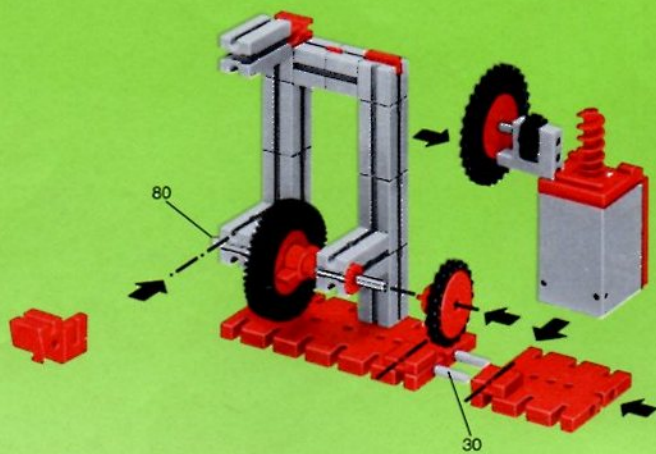

## mot1

Motor + Batteriestab  
motor + battery case  
moteur + boîtier pile  
motore + comando a batterie  
motor + batterijhouder

80

**Stückliste · part list · nomenclature · onderdelen lijst**

	1	Motor 6 V - Motor 6 V - Moteur courant continu 6 V · Motor 6 V - Art.-Nr. 3310391
	1	Batteriestab · Battery set - Boitier pile · Batterijhouder Art.-Nr. 3310411
	1	Federgelenkstein · Resilient elbow-joint · Element articulé à ressort · Verende scharniersteen Art.-Nr. 3313081
	1	Kardangelenk · Universal joint · Cardan · Cardan aandrijving Art.-Nr. 3310441
	1	Getriebehalter mit Schnecke · Bracket with worm · Réducteur à vis · Asdrager met worm Art.-Nr. 3310451
	1	Getriebehalter ohne Schnecke · Bracket without worm · Réducteur · Asdrager zonder worm Art.-Nr. 3310461
	1	Getriebehalter mit Welle 80 · Bracket with axle 80 · Réducteur à axe de 80 · Asdrager met as 80 Art.-Nr. 3382011
	1	Ritzel Z 10 mit Spannzange · Pinion with screw clamp Z 10 · Roue à 10 dents m 1,5 avec écrou de serrage · Rondsel Z 10 (klein tandwiel) m. spantang · Art.-Nr. 3310471
	1	Zahnrad Z 20 · Gearwheel Z 20 · Couronne à 20 dents m 1,5 · Tandwiel Z 20 Art.-Nr. 4310211
	1	Flachnabe · Flat hub · Moyeu plat · Platte naaf Art.-Nr. 3310151
	1	Kabel 2adrig, 1000 lang · Cable bi 1000 · Cable bifilaire 1000 · Twee-aderige Kabel, 1000 lang Art.-Nr. 3382161
	1	Achse 60 · Axle 60 (2½" approx.) · Axe de 60 · As 60 Art.-Nr. 4310323
	1	Adapter · Adapter · Adapter · Adapter Art.-Nr. 4382031
	2	Raupenband · Caterpillar track · Chenille · Rupsband Art.-Nr. 4310571