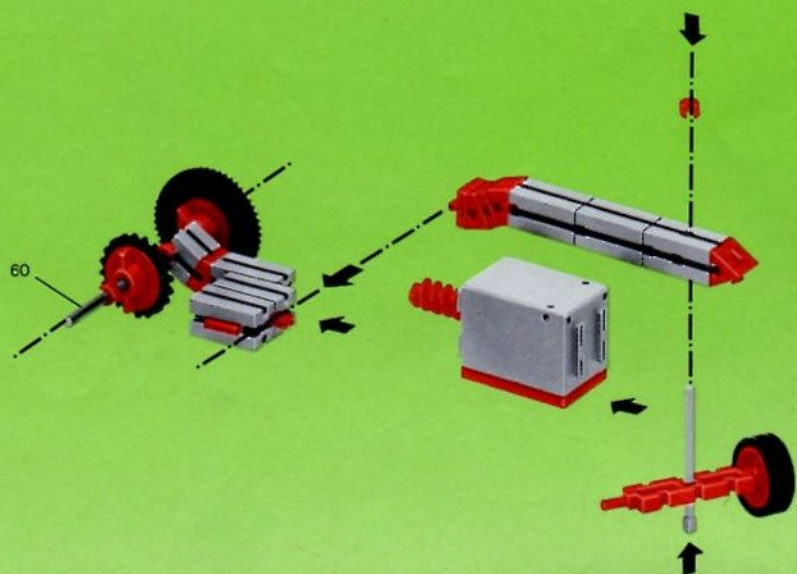

## mot1

Motor + Batteriestab  
motor + battery case  
moteur + boîtier pile  
motore + comando a batterie  
motor + batterijhouder

80

**Stückliste · part list · nomenclature · onderdelen lijst**

	1	Motor 6 V - Motor 6 V - Moteur courant continu 6 V · Motor 6 V - Art.-Nr. 3310391
	1	Batteriestab · Battery set - Boitier pile · Batterijhouder Art.-Nr. 3310411
	1	Federgelenkstein · Resilient elbow-joint · Element articulé à ressort · Verende scharniersteen Art.-Nr. 3313081
	1	Kardangelenk · Universal joint · Cardan · Cardan aandrijving Art.-Nr. 3310441
	1	Getriebehalter mit Schnecke · Bracket with worm · Réducteur à vis · Asdrager met worm Art.-Nr. 3310451
	1	Getriebehalter ohne Schnecke · Bracket without worm · Réducteur · Asdrager zonder worm Art.-Nr. 3310461
	1	Getriebehalter mit Welle 80 · Bracket with axle 80 · Réducteur à axe de 80 · Asdrager met as 80 Art.-Nr. 3382011
	1	Ritzel Z 10 mit Spannzange · Pinion with screw clamp Z 10 · Roue à 10 dents m 1,5 avec écrou de serrage · Rondsel Z 10 (klein tandwiel) m. spantang · Art.-Nr. 3310471
	1	Zahnrad Z 20 · Gearwheel Z 20 · Couronne à 20 dents m 1,5 · Tandwiel Z 20 Art.-Nr. 4310211
	1	Flachnabe · Flat hub · Moyeu plat · Platte naaf Art.-Nr. 3310151
	1	Kabel 2adrig, 1000 lang · Cable bi 1000 · Cable bifilaire 1000 · Twee-aderige Kabel, 1000 lang Art.-Nr. 3382161
	1	Achse 60 · Axle 60 (2½" approx.) · Axe de 60 · As 60 Art.-Nr. 4310323
	1	Adapter · Adapter · Adapter · Adapter Art.-Nr. 4382031
	2	Raupenband · Caterpillar track · Chenille · Rupsband Art.-Nr. 4310571