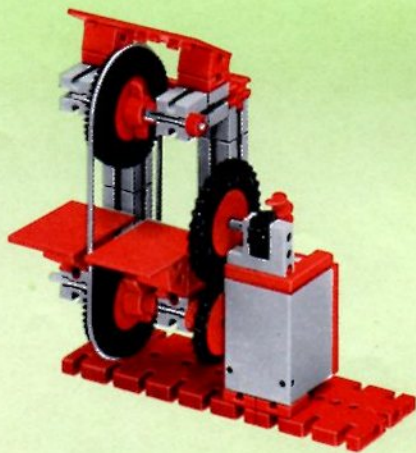

## mot1

Motor + Batteriestab  
motor + battery case  
moteur + boîtier pile  
motore + comando a batterie  
motor + batterijhouder

80

**Stückliste · part list · nomenclature · onderdelen lijst**

	1	Motor 6 V - Motor 6 V - Moteur courant continu 6 V · Motor 6 V - Art.-Nr. 3310391
	1	Batteriestab · Battery set - Boitier pile · Batterijhouder Art.-Nr. 3310411
	1	Federgelenkstein · Resilient elbow-joint · Element articulé à ressort · Verende scharniersteen Art.-Nr. 3313081
	1	Kardangelenk · Universal joint · Cardan · Cardan aandrijving Art.-Nr. 3310441
	1	Getriebehalter mit Schnecke · Bracket with worm · Réducteur à vis · Asdrager met worm Art.-Nr. 3310451
	1	Getriebehalter ohne Schnecke · Bracket without worm · Réducteur · Asdrager zonder worm Art.-Nr. 3310461
	1	Getriebehalter mit Welle 80 · Bracket with axle 80 · Réducteur à axe de 80 · Asdrager met as 80 Art.-Nr. 3382011
	1	Ritzel Z 10 mit Spannzange · Pinion with screw clamp Z 10 · Roue à 10 dents m 1,5 avec écrou de serrage · Rondsel Z 10 (klein tandwiel) m. spantang · Art.-Nr. 3310471
	1	Zahnrad Z 20 · Gearwheel Z 20 · Couronne à 20 dents m 1,5 · Tandwiel Z 20 Art.-Nr. 4310211
	1	Flachnabe · Flat hub · Moyeu plat · Platte naaf Art.-Nr. 3310151
	1	Kabel 2adrig, 1000 lang · Cable bi 1000 · Cable bifilaire 1000 · Twee-aderige Kabel, 1000 lang Art.-Nr. 3382161
	1	Achse 60 · Axle 60 (2½" approx.) · Axe de 60 · As 60 Art.-Nr. 4310323
	1	Adapter · Adapter · Adapter · Adapter Art.-Nr. 4382031
	2	Raupenband · Caterpillar track · Chenille · Rupsband Art.-Nr. 4310571