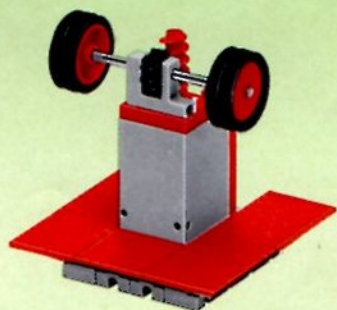

## mot1

Motor + Batteriestab  
motor + battery case  
moteur + boîtier pile  
motore + comando a batterie  
motor + batterijhouder

80

**Stückliste · part list · nomenclature · onderdelen lijst**

	1	Motor 6 V - Motor 6 V - Moteur courant continu 6 V · Motor 6 V - Art.-Nr. 3310391
	1	Batteriestab · Battery set - Boitier pile · Batterijhouder Art.-Nr. 3310411
	1	Federgelenkstein · Resilient elbow-joint · Element articulé à ressort · Verende scharniersteen Art.-Nr. 3313081
	1	Kardangelenk · Universal joint · Cardan · Cardan aandrijving Art.-Nr. 3310441
	1	Getriebehalter mit Schnecke · Bracket with worm · Réducteur à vis · Asdrager met worm Art.-Nr. 3310451
	1	Getriebehalter ohne Schnecke · Bracket without worm · Réducteur · Asdrager zonder worm Art.-Nr. 3310461
	1	Getriebehalter mit Welle 80 · Bracket with axle 80 · Réducteur à axe de 80 · Asdrager met as 80 Art.-Nr. 3382011
	1	Ritzel Z 10 mit Spannzange · Pinion with screw clamp Z 10 · Roue à 10 dents m 1,5 avec écrou de serrage · Rondsel Z 10 (klein tandwiel) m. spantang · Art.-Nr. 3310471
	1	Zahnrad Z 20 · Gearwheel Z 20 · Couronne à 20 dents m 1,5 · Tandwiel Z 20 Art.-Nr. 4310211
	1	Flachnabe · Flat hub · Moyeu plat · Platte naaf Art.-Nr. 3310151
	1	Kabel 2adrig, 1000 lang · Cable bi 1000 · Cable bifilaire 1000 · Twee-aderige Kabel, 1000 lang Art.-Nr. 3382161
	1	Achse 60 · Axle 60 (2½" approx.) · Axe de 60 · As 60 Art.-Nr. 4310323
	1	Adapter · Adapter · Adapter · Adapter Art.-Nr. 4382031
	2	Raupenband · Caterpillar track · Chenille · Rupsband Art.-Nr. 4310571