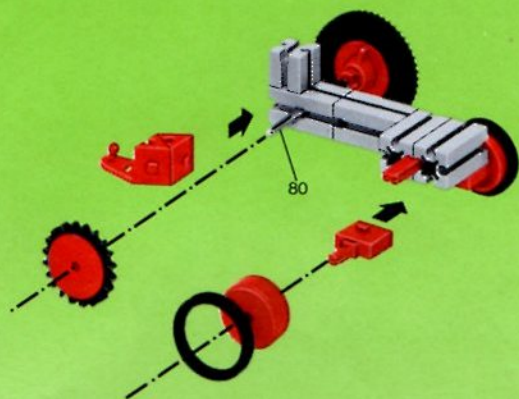

## mot1

Motor + Batteriestab  
motor + battery case  
moteur + boîtier pile  
motore + comando a batterie  
motor + batterijhouder

80

**Stückliste · part list · nomenclature · onderdelen lijst**

	1	Motor 6 V - Motor 6 V - Moteur courant continu 6 V · Motor 6 V - Art.-Nr. 3310391
	1	Batteriestab · Battery set - Boitier pile · Batterijhouder Art.-Nr. 3310411
	1	Federgelenkstein · Resilient elbow-joint · Element articulé à ressort · Verende scharniersteen Art.-Nr. 3313081
	1	Kardangelenk · Universal joint · Cardan · Cardan aandrijving Art.-Nr. 3310441
	1	Getriebehalter mit Schnecke · Bracket with worm · Réducteur à vis · Asdrager met worm Art.-Nr. 3310451
	1	Getriebehalter ohne Schnecke · Bracket without worm · Réducteur · Asdrager zonder worm Art.-Nr. 3310461
	1	Getriebehalter mit Welle 80 · Bracket with axle 80 · Réducteur à axe de 80 · Asdrager met as 80 Art.-Nr. 3382011
	1	Ritzel Z 10 mit Spannzange · Pinion with screw clamp Z 10 · Roue à 10 dents m 1,5 avec écrou de serrage · Rondsel Z 10 (klein tandwiel) m. spantang · Art.-Nr. 3310471
	1	Zahnrad Z 20 · Gearwheel Z 20 · Couronne à 20 dents m 1,5 · Tandwiel Z 20 Art.-Nr. 4310211
	1	Flachnabe · Flat hub · Moyeu plat · Platte naaf Art.-Nr. 3310151
	1	Kabel 2adrig, 1000 lang · Cable bi 1000 · Cable bifilaire 1000 · Twee-aderige Kabel, 1000 lang Art.-Nr. 3382161
	1	Achse 60 · Axle 60 (2½" approx.) · Axe de 60 · As 60 Art.-Nr. 4310323
	1	Adapter · Adapter · Adapter · Adapter Art.-Nr. 4382031
	2	Raupenband · Caterpillar track · Chenille · Rupsband Art.-Nr. 4310571