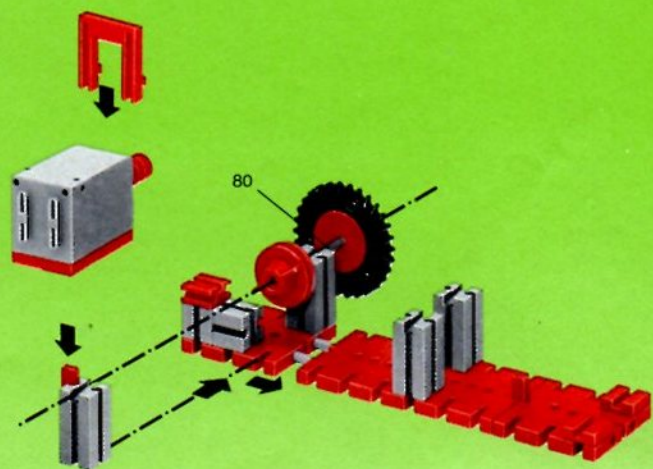

# fischer<sup>®</sup>technik<sup>®</sup>

## mot1

Motor + Batteriestab  
motor + battery case  
moteur + boîtier pile  
motore + comando a batterie  
motor + batterijhouder

80

**Stückliste · part list · nomenclature · onderdelen lijst**

	1	Motor 6 V - Motor 6 V - Moteur courant continu 6 V · Motor 6 V - Art.-Nr. 3310391
	1	Batteriestab · Battery set - Boitier pile · Batterijhouder Art.-Nr. 3310411
	1	Federgelenkstein · Resilient elbow-joint · Element articulé à ressort · Verende scharniersteen Art.-Nr. 3313081
	1	Kardangelenk · Universal joint · Cardan · Cardan aandrijving Art.-Nr. 3310441
	1	Getriebehalter mit Schnecke · Bracket with worm · Réducteur à vis · Asdrager met worm Art.-Nr. 3310451
	1	Getriebehalter ohne Schnecke · Bracket without worm · Réducteur · Asdrager zonder worm Art.-Nr. 3310461
	1	Getriebehalter mit Welle 80 · Bracket with axle 80 · Réducteur à axe de 80 · Asdrager met as 80 Art.-Nr. 3382011
	1	Ritzel Z 10 mit Spannzange · Pinion with screw clamp Z 10 · Roue à 10 dents m 1,5 avec écrou de serrage · Rondsel Z 10 (klein tandwiel) m. spantang · Art.-Nr. 3310471
	1	Zahnrad Z 20 · Gearwheel Z 20 · Couronne à 20 dents m 1,5 · Tandwiel Z 20 Art.-Nr. 4310211
	1	Flachnabe · Flat hub · Moyeu plat · Platte naaf Art.-Nr. 3310151
	1	Kabel 2adrig, 1000 lang · Cable bi 1000 · Cable bifilaire 1000 · Twee-aderige Kabel, 1000 lang Art.-Nr. 3382161
	1	Achse 60 · Axle 60 (2½" approx.) · Axe de 60 · As 60 Art.-Nr. 4310323
	1	Adapter · Adapter · Adapter · Adapter Art.-Nr. 4382031
	2	Raupenband · Caterpillar track · Chenille · Rupsband Art.-Nr. 4310571