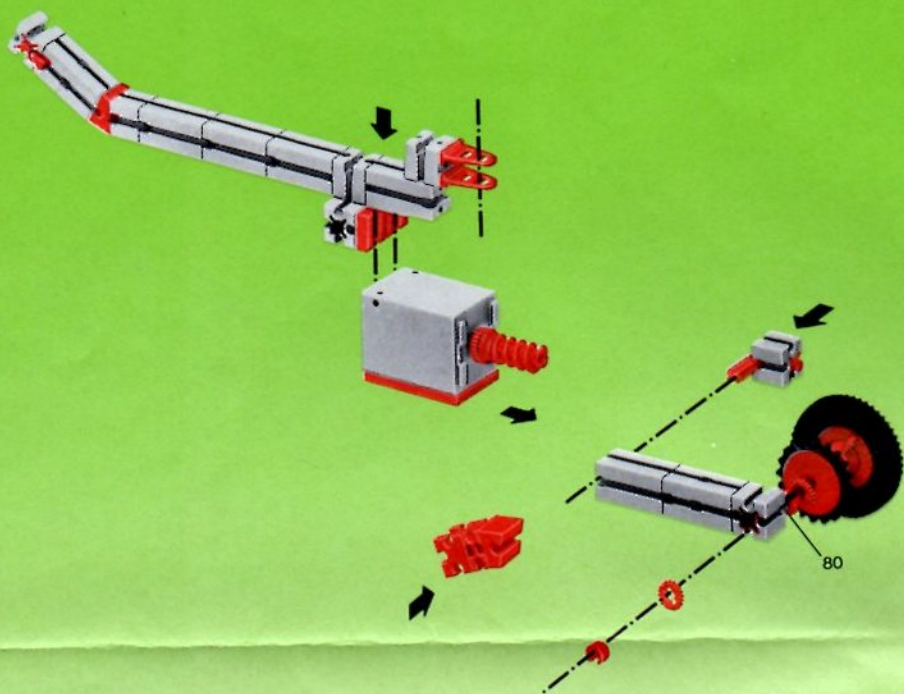

## mot1

Motor + Batteriestab  
motor + battery case  
moteur + boîtier pile  
motore + comando a batterie  
motor + batterijhouder

80

**Stückliste · part list · nomenclature · onderdelen lijst**

	1	Motor 6 V - Motor 6 V - Moteur courant continu 6 V · Motor 6 V - Art.-Nr. 3310391
	1	Batteriestab · Battery set - Boitier pile · Batterijhouder Art.-Nr. 3310411
	1	Federgelenkstein · Resilient elbow-joint · Element articulé à ressort · Verende scharniersteen Art.-Nr. 3313081
	1	Kardangelenk · Universal joint · Cardan · Cardan aandrijving Art.-Nr. 3310441
	1	Getriebehalter mit Schnecke · Bracket with worm · Réducteur à vis · Asdrager met worm Art.-Nr. 3310451
	1	Getriebehalter ohne Schnecke · Bracket without worm · Réducteur · Asdrager zonder worm Art.-Nr. 3310461
	1	Getriebehalter mit Welle 80 · Bracket with axle 80 · Réducteur à axe de 80 · Asdrager met as 80 Art.-Nr. 3382011
	1	Ritzel Z 10 mit Spannzange · Pinion with screw clamp Z 10 · Roue à 10 dents m 1,5 avec écrou de serrage · Rondsel Z 10 (klein tandwiel) m. spantang · Art.-Nr. 3310471
	1	Zahnrad Z 20 · Gearwheel Z 20 · Couronne à 20 dents m 1,5 · Tandwiel Z 20 Art.-Nr. 4310211
	1	Flachnabe · Flat hub · Moyeu plat · Platte naaf Art.-Nr. 3310151
	1	Kabel 2adrig, 1000 lang · Cable bi 1000 · Cable bifilaire 1000 · Twee-aderige Kabel, 1000 lang Art.-Nr. 3382161
	1	Achse 60 · Axle 60 (2½" approx.) · Axe de 60 · As 60 Art.-Nr. 4310323
	1	Adapter · Adapter · Adapter · Adapter Art.-Nr. 4382031
	2	Raupenband · Caterpillar track · Chenille · Rupsband Art.-Nr. 4310571