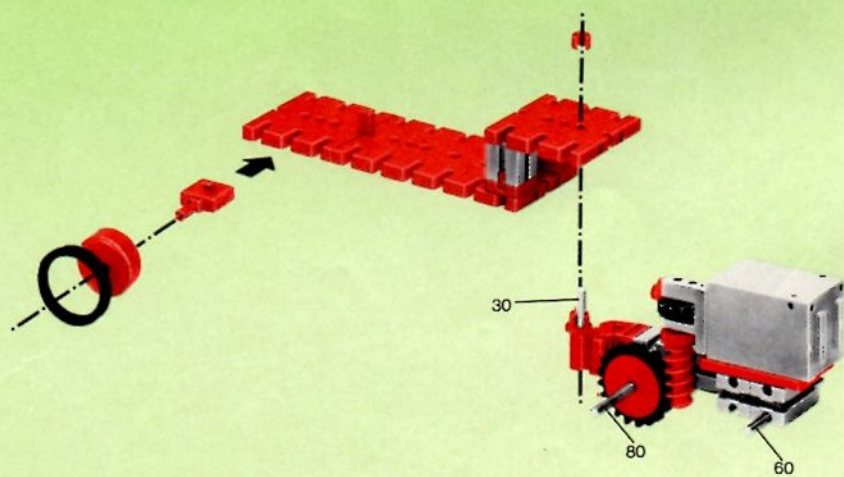

## mot1

Motor + Batteriestab  
motor + battery case  
moteur + boîtier pile  
motore + comando a batterie  
motor + batterijhouder

80

**Stückliste · part list · nomenclature · onderdelen lijst**

	1	Motor 6 V - Motor 6 V - Moteur courant continu 6 V · Motor 6 V - Art.-Nr. 3310391
	1	Batteriestab · Battery set - Boitier pile · Batterijhouder Art.-Nr. 3310411
	1	Federgelenkstein · Resilient elbow-joint · Element articulé à ressort · Verende scharniersteen Art.-Nr. 3313081
	1	Kardangelenk · Universal joint · Cardan · Cardan aandrijving Art.-Nr. 3310441
	1	Getriebehalter mit Schnecke · Bracket with worm · Réducteur à vis · Asdrager met worm Art.-Nr. 3310451
	1	Getriebehalter ohne Schnecke · Bracket without worm · Réducteur · Asdrager zonder worm Art.-Nr. 3310461
	1	Getriebehalter mit Welle 80 · Bracket with axle 80 · Réducteur à axe de 80 · Asdrager met as 80 Art.-Nr. 3382011
	1	Ritzel Z 10 mit Spannzange · Pinion with screw clamp Z 10 · Roue à 10 dents m 1,5 avec écrou de serrage · Rondsel Z 10 (klein tandwiel) m. spantang · Art.-Nr. 3310471
	1	Zahnrad Z 20 · Gearwheel Z 20 · Couronne à 20 dents m 1,5 · Tandwiel Z 20 Art.-Nr. 4310211
	1	Flachnabe · Flat hub · Moyeu plat · Platte naaf Art.-Nr. 3310151
	1	Kabel 2adrig, 1000 lang · Cable bi 1000 · Cable bifilaire 1000 · Twee-aderige Kabel, 1000 lang Art.-Nr. 3382161
	1	Achse 60 · Axle 60 (2½" approx.) · Axe de 60 · As 60 Art.-Nr. 4310323
	1	Adapter · Adapter · Adapter · Adapter Art.-Nr. 4382031
	2	Raupenband · Caterpillar track · Chenille · Rupsband Art.-Nr. 4310571