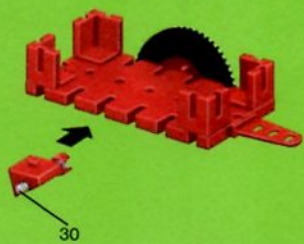

## mot1

Motor + Batteriestab  
motor + battery case  
moteur + boîtier pile  
motore + comando a batterie  
motor + batterijhouder

80

**Stückliste · part list · nomenclature · onderdelen lijst**

	1	Motor 6 V - Motor 6 V - Moteur courant continu 6 V · Motor 6 V - Art.-Nr. 3310391
	1	Batteriestab · Battery set - Boitier pile · Batterijhouder Art.-Nr. 3310411
	1	Federgelenkstein · Resilient elbow-joint · Element articulé à ressort · Verende scharniersteen Art.-Nr. 3313081
	1	Kardangelenk · Universal joint · Cardan · Cardan aandrijving Art.-Nr. 3310441
	1	Getriebehalter mit Schnecke · Bracket with worm · Réducteur à vis · Asdrager met worm Art.-Nr. 3310451
	1	Getriebehalter ohne Schnecke · Bracket without worm · Réducteur · Asdrager zonder worm Art.-Nr. 3310461
	1	Getriebehalter mit Welle 80 · Bracket with axle 80 · Réducteur à axe de 80 · Asdrager met as 80 Art.-Nr. 3382011
	1	Ritzel Z 10 mit Spannzange · Pinion with screw clamp Z 10 · Roue à 10 dents m 1,5 avec écrou de serrage · Rondsel Z 10 (klein tandwiel) m. spantang · Art.-Nr. 3310471
	1	Zahnrad Z 20 · Gearwheel Z 20 · Couronne à 20 dents m 1,5 · Tandwiel Z 20 Art.-Nr. 4310211
	1	Flachnabe · Flat hub · Moyeu plat · Platte naaf Art.-Nr. 3310151
	1	Kabel 2adrig, 1000 lang · Cable bi 1000 · Cable bifilaire 1000 · Twee-aderige Kabel, 1000 lang Art.-Nr. 3382161
	1	Achse 60 · Axle 60 (2½" approx.) · Axe de 60 · As 60 Art.-Nr. 4310323
	1	Adapter · Adapter · Adapter · Adapter Art.-Nr. 4382031
	2	Raupenband · Caterpillar track · Chenille · Rupsband Art.-Nr. 4310571