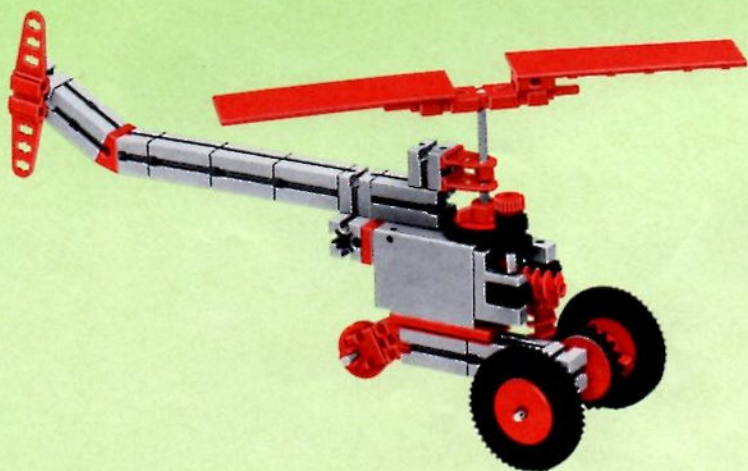

## mot1

Motor + Batteriestab  
motor + battery case  
moteur + boîtier pile  
motore + comando a batterie  
motor + batterijhouder

80

**Stückliste · part list · nomenclature · onderdelen lijst**

	1	Motor 6 V - Motor 6 V - Moteur courant continu 6 V · Motor 6 V - Art.-Nr. 3310391
	1	Batteriestab · Battery set - Boitier pile · Batterijhouder Art.-Nr. 3310411
	1	Federgelenkstein · Resilient elbow-joint · Element articulé à ressort · Verende scharniersteen Art.-Nr. 3313081
	1	Kardangelenk · Universal joint · Cardan · Cardan aandrijving Art.-Nr. 3310441
	1	Getriebehalter mit Schnecke · Bracket with worm · Réducteur à vis · Asdrager met worm Art.-Nr. 3310451
	1	Getriebehalter ohne Schnecke · Bracket without worm · Réducteur · Asdrager zonder worm Art.-Nr. 3310461
	1	Getriebehalter mit Welle 80 · Bracket with axle 80 · Réducteur à axe de 80 · Asdrager met as 80 Art.-Nr. 3382011
	1	Ritzel Z 10 mit Spannzange · Pinion with screw clamp Z 10 · Roue à 10 dents m 1,5 avec écrou de serrage · Rondsel Z 10 (klein tandwiel) m. spantang · Art.-Nr. 3310471
	1	Zahnrad Z 20 · Gearwheel Z 20 · Couronne à 20 dents m 1,5 · Tandwiel Z 20 Art.-Nr. 4310211
	1	Flachnabe · Flat hub · Moyeu plat · Platte naaf Art.-Nr. 3310151
	1	Kabel 2adrig, 1000 lang · Cable bi 1000 · Cable bifilaire 1000 · Twee-aderige Kabel, 1000 lang Art.-Nr. 3382161
	1	Achse 60 · Axle 60 (2½" approx.) · Axe de 60 · As 60 Art.-Nr. 4310323
	1	Adapter · Adapter · Adapter · Adapter Art.-Nr. 4382031
	2	Raupenband · Caterpillar track · Chenille · Rupsband Art.-Nr. 4310571