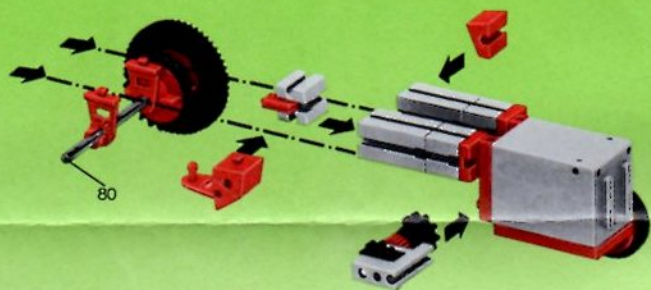

## mot1

Motor + Batteriestab  
motor + battery case  
moteur + boîtier pile  
motore + comando a batterie  
motor + batterijhouder

80

**Stückliste · part list · nomenclature · onderdelen lijst**

	1	Motor 6 V - Motor 6 V - Moteur courant continu 6 V · Motor 6 V - Art.-Nr. 3310391
	1	Batteriestab · Battery set - Boitier pile · Batterijhouder Art.-Nr. 3310411
	1	Federgelenkstein · Resilient elbow-joint · Element articulé à ressort · Verende scharniersteen Art.-Nr. 3313081
	1	Kardangelenk · Universal joint · Cardan · Cardan aandrijving Art.-Nr. 3310441
	1	Getriebehalter mit Schnecke · Bracket with worm · Réducteur à vis · Asdrager met worm Art.-Nr. 3310451
	1	Getriebehalter ohne Schnecke · Bracket without worm · Réducteur · Asdrager zonder worm Art.-Nr. 3310461
	1	Getriebehalter mit Welle 80 · Bracket with axle 80 · Réducteur à axe de 80 · Asdrager met as 80 Art.-Nr. 3382011
	1	Ritzel Z 10 mit Spannzange · Pinion with screw clamp Z 10 · Roue à 10 dents m 1,5 avec écrou de serrage · Rondsel Z 10 (klein tandwiel) m. spantang · Art.-Nr. 3310471
	1	Zahnrad Z 20 · Gearwheel Z 20 · Couronne à 20 dents m 1,5 · Tandwiel Z 20 Art.-Nr. 4310211
	1	Flachnabe · Flat hub · Moyeu plat · Platte naaf Art.-Nr. 3310151
	1	Kabel 2adrig, 1000 lang · Cable bi 1000 · Cable bifilaire 1000 · Twee-aderige Kabel, 1000 lang Art.-Nr. 3382161
	1	Achse 60 · Axle 60 (2½" approx.) · Axe de 60 · As 60 Art.-Nr. 4310323
	1	Adapter · Adapter · Adapter · Adapter Art.-Nr. 4382031
	2	Raupenband · Caterpillar track · Chenille · Rupsband Art.-Nr. 4310571