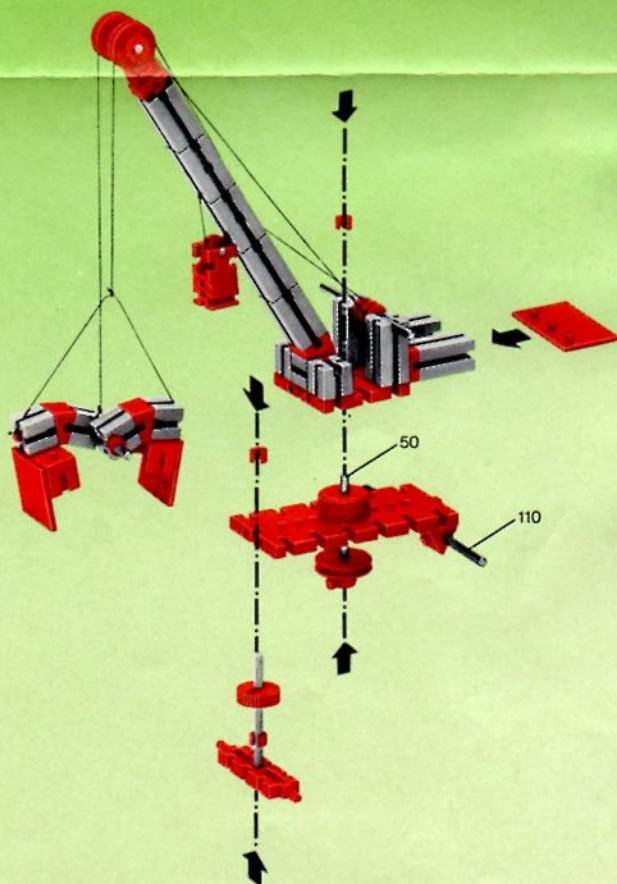

## mot1

Motor + Batteriestab  
motor + battery case  
moteur + boîtier pile  
motore + comando a batterie  
motor + batterijhouder

80

**Stückliste · part list · nomenclature · onderdelen lijst**

	1	Motor 6 V - Motor 6 V - Moteur courant continu 6 V · Motor 6 V - Art.-Nr. 3310391
	1	Batteriestab · Battery set - Boitier pile · Batterijhouder Art.-Nr. 3310411
	1	Federgelenkstein · Resilient elbow-joint · Element articulé à ressort · Verende scharniersteen Art.-Nr. 3313081
	1	Kardangelenk · Universal joint · Cardan · Cardan aandrijving Art.-Nr. 3310441
	1	Getriebehalter mit Schnecke · Bracket with worm · Réducteur à vis · Asdrager met worm Art.-Nr. 3310451
	1	Getriebehalter ohne Schnecke · Bracket without worm · Réducteur · Asdrager zonder worm Art.-Nr. 3310461
	1	Getriebehalter mit Welle 80 · Bracket with axle 80 · Réducteur à axe de 80 · Asdrager met as 80 Art.-Nr. 3382011
	1	Ritzel Z 10 mit Spannzange · Pinion with screw clamp Z 10 · Roue à 10 dents m 1,5 avec écrou de serrage · Rondsel Z 10 (klein tandwiel) m. spantang · Art.-Nr. 3310471
	1	Zahnrad Z 20 · Gearwheel Z 20 · Couronne à 20 dents m 1,5 · Tandwiel Z 20 Art.-Nr. 4310211
	1	Flachnabe · Flat hub · Moyeu plat · Platte naaf Art.-Nr. 3310151
	1	Kabel 2adrig, 1000 lang · Cable bi 1000 · Cable bifilaire 1000 · Twee-aderige Kabel, 1000 lang Art.-Nr. 3382161
	1	Achse 60 · Axle 60 (2½" approx.) · Axe de 60 · As 60 Art.-Nr. 4310323
	1	Adapter · Adapter · Adapter · Adapter Art.-Nr. 4382031
	2	Raupenband · Caterpillar track · Chenille · Rupsband Art.-Nr. 4310571