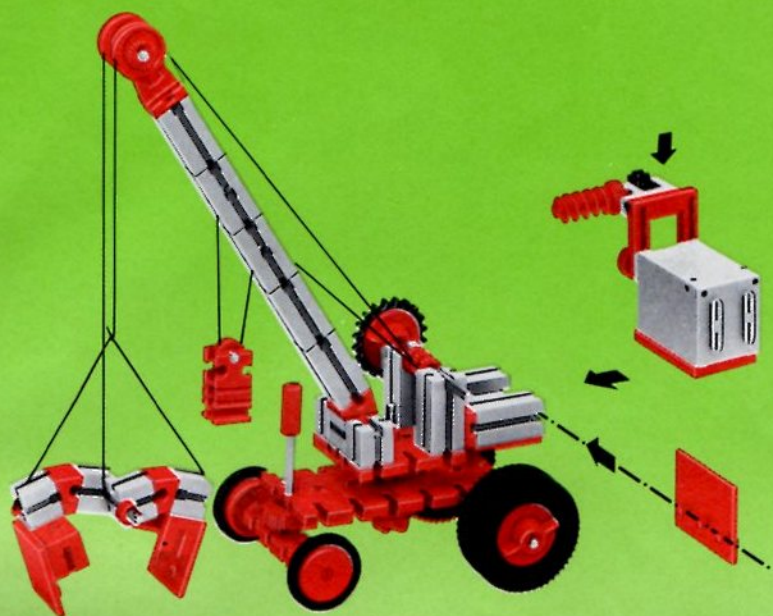

# fischer<sup>®</sup>technik<sup>®</sup>

## mot1

Motor + Batteriestab  
motor + battery case  
moteur + boîtier pile  
motore + comando a batterie  
motor + batterijhouder

80

**Stückliste · part list · nomenclature · onderdelen lijst**

	1	Motor 6 V - Motor 6 V - Moteur courant continu 6 V · Motor 6 V - Art.-Nr. 3310391
	1	Batteriestab · Battery set - Boitier pile · Batterijhouder Art.-Nr. 3310411
	1	Federgelenkstein · Resilient elbow-joint · Element articulé à ressort · Verende scharniersteen Art.-Nr. 3313081
	1	Kardangelenk · Universal joint · Cardan · Cardan aandrijving Art.-Nr. 3310441
	1	Getriebehalter mit Schnecke · Bracket with worm · Réducteur à vis · Asdrager met worm Art.-Nr. 3310451
	1	Getriebehalter ohne Schnecke · Bracket without worm · Réducteur · Asdrager zonder worm Art.-Nr. 3310461
	1	Getriebehalter mit Welle 80 · Bracket with axle 80 · Réducteur à axe de 80 · Asdrager met as 80 Art.-Nr. 3382011
	1	Ritzel Z 10 mit Spannzange · Pinion with screw clamp Z 10 · Roue à 10 dents m 1,5 avec écrou de serrage · Rondsel Z 10 (klein tandwiel) m. spantang · Art.-Nr. 3310471
	1	Zahnrad Z 20 · Gearwheel Z 20 · Couronne à 20 dents m 1,5 · Tandwiel Z 20 Art.-Nr. 4310211
	1	Flachnabe · Flat hub · Moyeu plat · Platte naaf Art.-Nr. 3310151
	1	Kabel 2adrig, 1000 lang · Cable bi 1000 · Cable bifilaire 1000 · Twee-aderige Kabel, 1000 lang Art.-Nr. 3382161
	1	Achse 60 · Axle 60 (2½" approx.) · Axe de 60 · As 60 Art.-Nr. 4310323
	1	Adapter · Adapter · Adapter · Adapter Art.-Nr. 4382031
	2	Raupenband · Caterpillar track · Chenille · Rupsband Art.-Nr. 4310571