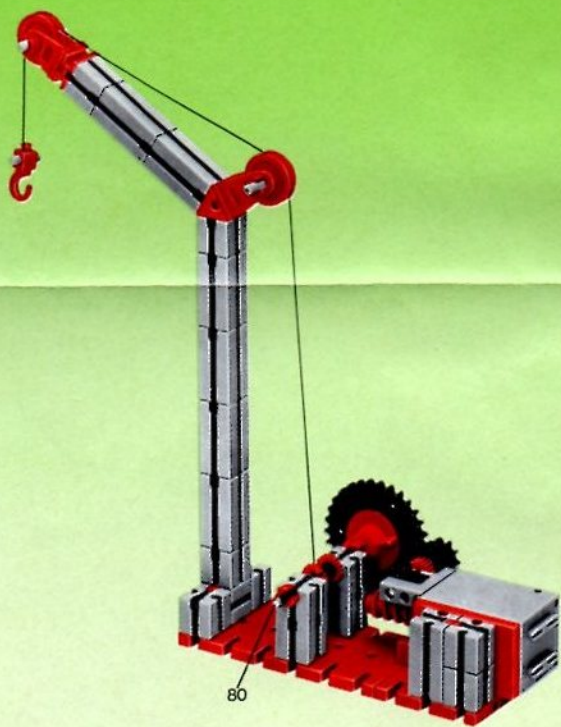

## mot1

Motor + Batteriestab  
motor + battery case  
moteur + boîtier pile  
motore + comando a batterie  
motor + batterijhouder

80

**Stückliste · part list · nomenclature · onderdelen lijst**

	1	Motor 6 V - Motor 6 V - Moteur courant continu 6 V · Motor 6 V - Art.-Nr. 3310391
	1	Batteriestab · Battery set - Boitier pile · Batterijhouder Art.-Nr. 3310411
	1	Federgelenkstein · Resilient elbow-joint · Element articulé à ressort · Verende scharniersteen Art.-Nr. 3313081
	1	Kardangelenk · Universal joint · Cardan · Cardan aandrijving Art.-Nr. 3310441
	1	Getriebehalter mit Schnecke · Bracket with worm · Réducteur à vis · Asdrager met worm Art.-Nr. 3310451
	1	Getriebehalter ohne Schnecke · Bracket without worm · Réducteur · Asdrager zonder worm Art.-Nr. 3310461
	1	Getriebehalter mit Welle 80 · Bracket with axle 80 · Réducteur à axe de 80 · Asdrager met as 80 Art.-Nr. 3382011
	1	Ritzel Z 10 mit Spannzange · Pinion with screw clamp Z 10 · Roue à 10 dents m 1,5 avec écrou de serrage · Rondsel Z 10 (klein tandwiel) m. spantang · Art.-Nr. 3310471
	1	Zahnrad Z 20 · Gearwheel Z 20 · Couronne à 20 dents m 1,5 · Tandwiel Z 20 Art.-Nr. 4310211
	1	Flachnabe · Flat hub · Moyeu plat · Platte naaf Art.-Nr. 3310151
	1	Kabel 2adrig, 1000 lang · Cable bi 1000 · Cable bifilaire 1000 · Twee-aderige Kabel, 1000 lang Art.-Nr. 3382161
	1	Achse 60 · Axle 60 (2½" approx.) · Axe de 60 · As 60 Art.-Nr. 4310323
	1	Adapter · Adapter · Adapter · Adapter Art.-Nr. 4382031
	2	Raupenband · Caterpillar track · Chenille · Rupsband Art.-Nr. 4310571