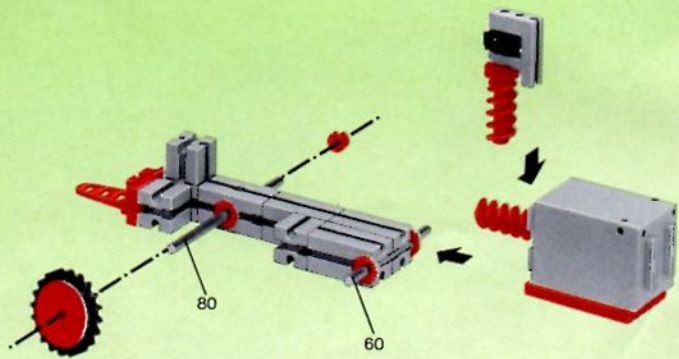

## mot1

Motor + Batteriestab  
motor + battery case  
moteur + boîtier pile  
motore + comando a batterie  
motor + batterijhouder

80

**Stückliste · part list · nomenclature · onderdelen lijst**

	1	Motor 6 V - Motor 6 V - Moteur courant continu 6 V · Motor 6 V - Art.-Nr. 3310391
	1	Batteriestab · Battery set - Boitier pile · Batterijhouder Art.-Nr. 3310411
	1	Federgelenkstein · Resilient elbow-joint · Element articulé à ressort · Verende scharniersteen Art.-Nr. 3313081
	1	Kardangelenk · Universal joint · Cardan · Cardan aandrijving Art.-Nr. 3310441
	1	Getriebehalter mit Schnecke · Bracket with worm · Réducteur à vis · Asdrager met worm Art.-Nr. 3310451
	1	Getriebehalter ohne Schnecke · Bracket without worm · Réducteur · Asdrager zonder worm Art.-Nr. 3310461
	1	Getriebehalter mit Welle 80 · Bracket with axle 80 · Réducteur à axe de 80 · Asdrager met as 80 Art.-Nr. 3382011
	1	Ritzel Z 10 mit Spannzange · Pinion with screw clamp Z 10 · Roue à 10 dents m 1,5 avec écrou de serrage · Rondsel Z 10 (klein tandwiel) m. spantang · Art.-Nr. 3310471
	1	Zahnrad Z 20 · Gearwheel Z 20 · Couronne à 20 dents m 1,5 · Tandwiel Z 20 Art.-Nr. 4310211
	1	Flachnabe · Flat hub · Moyeu plat · Platte naaf Art.-Nr. 3310151
	1	Kabel 2adrig, 1000 lang · Cable bi 1000 · Cable bifilaire 1000 · Twee-aderige Kabel, 1000 lang Art.-Nr. 3382161
	1	Achse 60 · Axle 60 (2½" approx.) · Axe de 60 · As 60 Art.-Nr. 4310323
	1	Adapter · Adapter · Adapter · Adapter Art.-Nr. 4382031
	2	Raupenband · Caterpillar track · Chenille · Rupsband Art.-Nr. 4310571