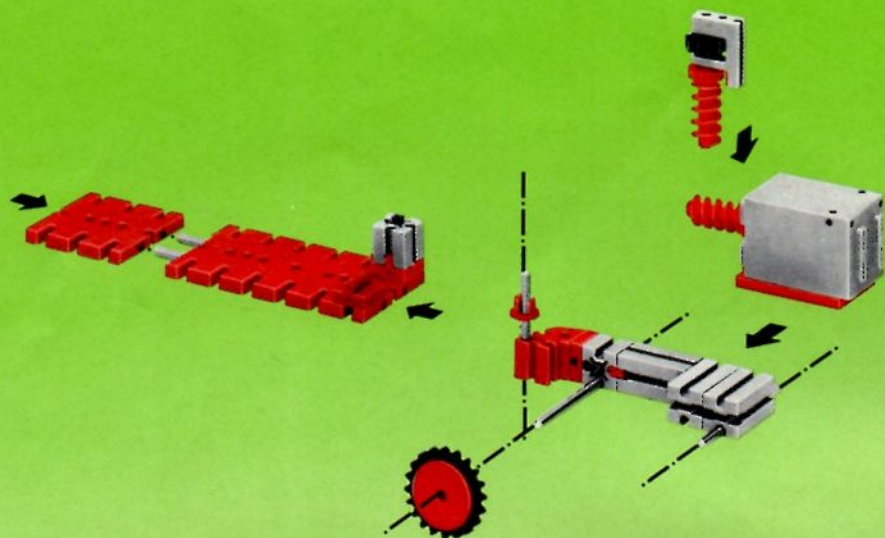

## mot1

Motor + Batteriestab  
motor + battery case  
moteur + boîtier pile  
motore + comando a batterie  
motor + batterijhouder

80

**Stückliste · part list · nomenclature · onderdelen lijst**

	1	Motor 6 V - Motor 6 V - Moteur courant continu 6 V · Motor 6 V - Art.-Nr. 3310391
	1	Batteriestab · Battery set - Boitier pile · Batterijhouder Art.-Nr. 3310411
	1	Federgelenkstein · Resilient elbow-joint · Element articulé à ressort · Verende scharniersteen Art.-Nr. 3313081
	1	Kardangelenk · Universal joint · Cardan · Cardan aandrijving Art.-Nr. 3310441
	1	Getriebehalter mit Schnecke · Bracket with worm · Réducteur à vis · Asdrager met worm Art.-Nr. 3310451
	1	Getriebehalter ohne Schnecke · Bracket without worm · Réducteur · Asdrager zonder worm Art.-Nr. 3310461
	1	Getriebehalter mit Welle 80 · Bracket with axle 80 · Réducteur à axe de 80 · Asdrager met as 80 Art.-Nr. 3382011
	1	Ritzel Z 10 mit Spannzange · Pinion with screw clamp Z 10 · Roue à 10 dents m 1,5 avec écrou de serrage · Rondsel Z 10 (klein tandwiel) m. spantang · Art.-Nr. 3310471
	1	Zahnrad Z 20 · Gearwheel Z 20 · Couronne à 20 dents m 1,5 · Tandwiel Z 20 Art.-Nr. 4310211
	1	Flachnabe · Flat hub · Moyeu plat · Platte naaf Art.-Nr. 3310151
	1	Kabel 2adrig, 1000 lang · Cable bi 1000 · Cable bifilaire 1000 · Twee-aderige Kabel, 1000 lang Art.-Nr. 3382161
	1	Achse 60 · Axle 60 (2½" approx.) · Axe de 60 · As 60 Art.-Nr. 4310323
	1	Adapter · Adapter · Adapter · Adapter Art.-Nr. 4382031
	2	Raupenband · Caterpillar track · Chenille · Rupsband Art.-Nr. 4310571