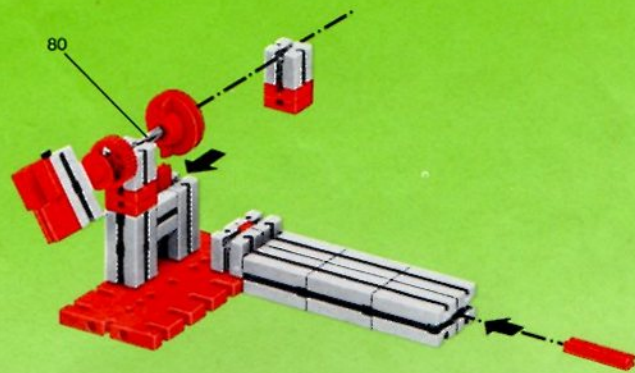

## mot1

Motor + Batteriestab  
motor + battery case  
moteur + boîtier pile  
motore + comando a batterie  
motor + batterijhouder

80

**Stückliste · part list · nomenclature · onderdelen lijst**

	1	Motor 6 V - Motor 6 V - Moteur courant continu 6 V · Motor 6 V - Art.-Nr. 3310391
	1	Batteriestab · Battery set - Boitier pile · Batterijhouder Art.-Nr. 3310411
	1	Federgelenkstein · Resilient elbow-joint · Element articulé à ressort · Verende scharniersteen Art.-Nr. 3313081
	1	Kardangelenk · Universal joint · Cardan · Cardan aandrijving Art.-Nr. 3310441
	1	Getriebehalter mit Schnecke · Bracket with worm · Réducteur à vis · Asdrager met worm Art.-Nr. 3310451
	1	Getriebehalter ohne Schnecke · Bracket without worm · Réducteur · Asdrager zonder worm Art.-Nr. 3310461
	1	Getriebehalter mit Welle 80 · Bracket with axle 80 · Réducteur à axe de 80 · Asdrager met as 80 Art.-Nr. 3382011
	1	Ritzel Z 10 mit Spannzange · Pinion with screw clamp Z 10 · Roue à 10 dents m 1,5 avec écrou de serrage · Rondsel Z 10 (klein tandwiel) m. spantang · Art.-Nr. 3310471
	1	Zahnrad Z 20 · Gearwheel Z 20 · Couronne à 20 dents m 1,5 · Tandwiel Z 20 Art.-Nr. 4310211
	1	Flachnabe · Flat hub · Moyeu plat · Platte naaf Art.-Nr. 3310151
	1	Kabel 2adrig, 1000 lang · Cable bi 1000 · Cable bifilaire 1000 · Twee-aderige Kabel, 1000 lang Art.-Nr. 3382161
	1	Achse 60 · Axle 60 (2½" approx.) · Axe de 60 · As 60 Art.-Nr. 4310323
	1	Adapter · Adapter · Adapter · Adapter Art.-Nr. 4382031
	2	Raupenband · Caterpillar track · Chenille · Rupsband Art.-Nr. 4310571